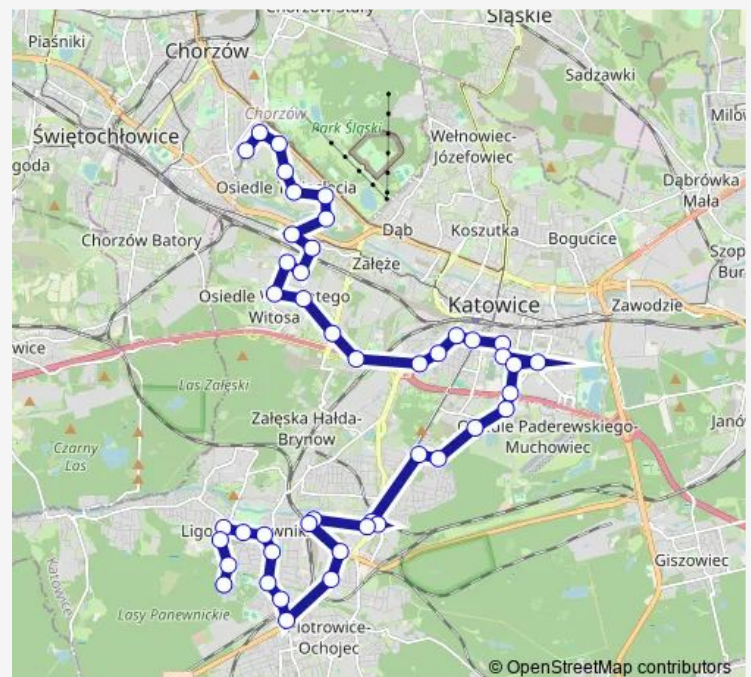

### Direction

Osiedle Tysiąclecia Pętla — Ligota Akademiki

45 stops

[Open route schedule](#)

Osiedle Tysiąclecia Pętla

Osiedle Tysiąclecia Ułańska

Osiedle Tysiąclecia Ośrodek Rehabilitacji

Osiedle Tysiąclecia Pawilon

Osiedle Witosa Rataja

Załęska Hałda Bocheńskiego Autostrada

Katowice Osiedle Kopalni Wujek

Katowice Awf

Katowice Mikołowska

Katowice Kopernika Dworzec

Katowice Plac Miarki

Katowice Jagiellońska

### Route schedule

Osiedle Tysiąclecia Pętla — Ligota Akademiki

Monday 05:02-22:46

Tuesday 05:02-22:46

Wednesday 05:02-22:46

Thursday 05:02-22:46

Friday 05:02-22:46

Saturday 05:21-22:46

### Route info

Direction: Osiedle Tysiąclecia Pętla

Stops: 45

Trip Duration: 1 hour 16 min

Osiedle Paderewskiego Biblioteka Śląska

Katowice Francuska Sąd

Katowice Komenda Policji

Katowice Francuska WORD