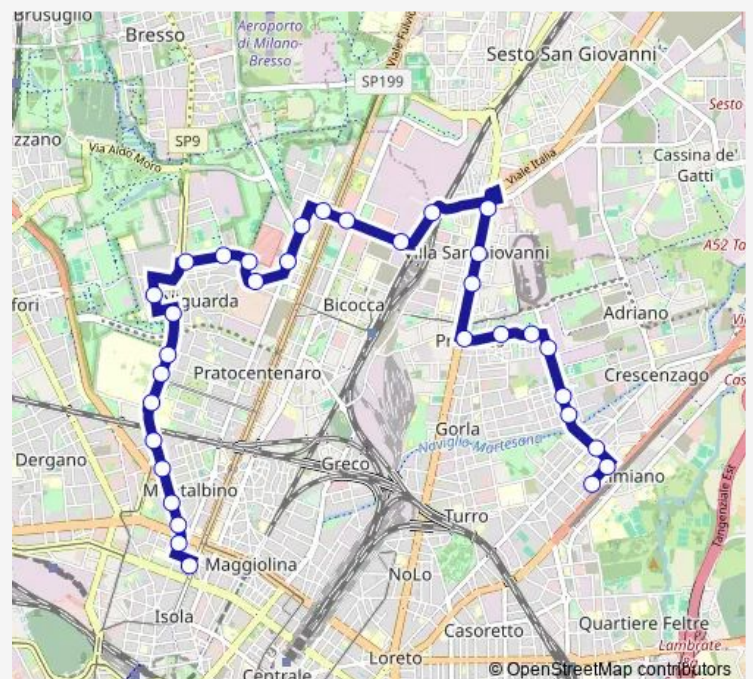

via arganini via della pila

via arganini v.le suzzani

v.le suzzani v.le esperia

v.le suzzani via da bussero

v.le suzzani v.le berbera

v.le suzzani via ponale

ponale m5

via chiese v.le testi

### Route schedule

zara m3 m5 — cimiano m2

Monday	05:50-01:05 <sup>+1</sup>
Tuesday	05:50-01:05 <sup>+1</sup>
Wednesday	05:50-01:05 <sup>+1</sup>
Thursday	05:50-01:05 <sup>+1</sup>
Friday	05:50-01:05 <sup>+1</sup>
Saturday	05:50-01:05 <sup>+1</sup>
Sunday	05:50-01:05 <sup>+1</sup>

### Route info

Direction: zara m3 m5

Stops: 37

Trip Duration: 0 hour 43 min

51 — zara m3 m5 - cimiano m2

via chiese via p. e a. pirelli

via chiese (hangarbicocca)

via sesto s. giovanni via porto corsini

sesto marelli m1

v.le monza via empedocle

villa san giovanni m1

precotto m1

via don guanella via apelle

via don guanella via don porro

via mariani via corazzini

via p.te nuovo via mariani