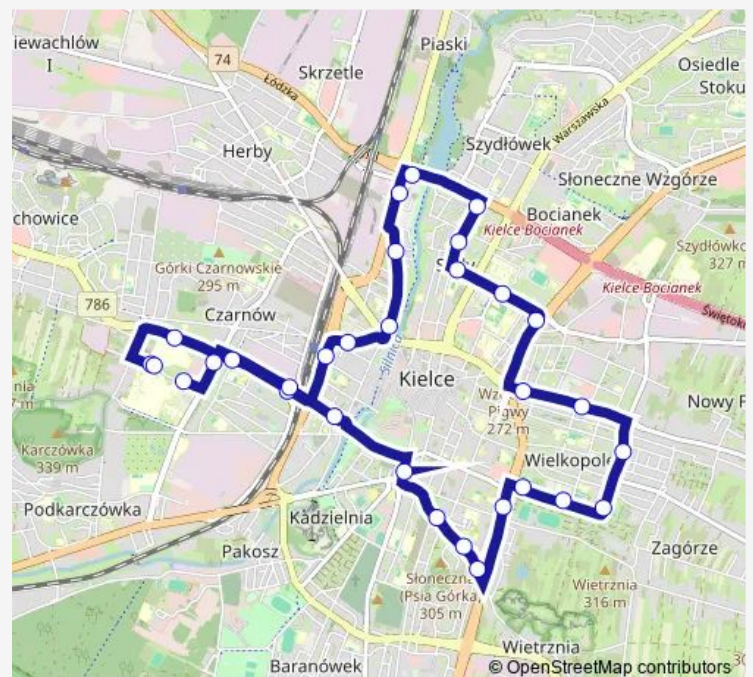

Dworzec Kolejowy

Czarnowska / Dworzec Autobusowy

Okrzei rondo

Okrzei / Zagnańska

Zagnańska I

Jesionowa / Zagnańska

Marszałkowska

Marszałkowska os. Sady

Pocieszka

Tysiąclecia Pp

Solidarności / Tysiąclecia Pp

Sandomierska / Źródłowa

Sandomierska

Szczecińska / Sandomierska

Szczecińska

Boh. Warszawy / Szymanowskiego

Saturday 05:05-22:21

Sunday 05:56-22:21

Route info

Direction: Centrum / Onkologii

Stops: 31

Trip Duration: 0 hour 46 min

Tarnowska / Prosta

Wojska Pol. / Dymińska