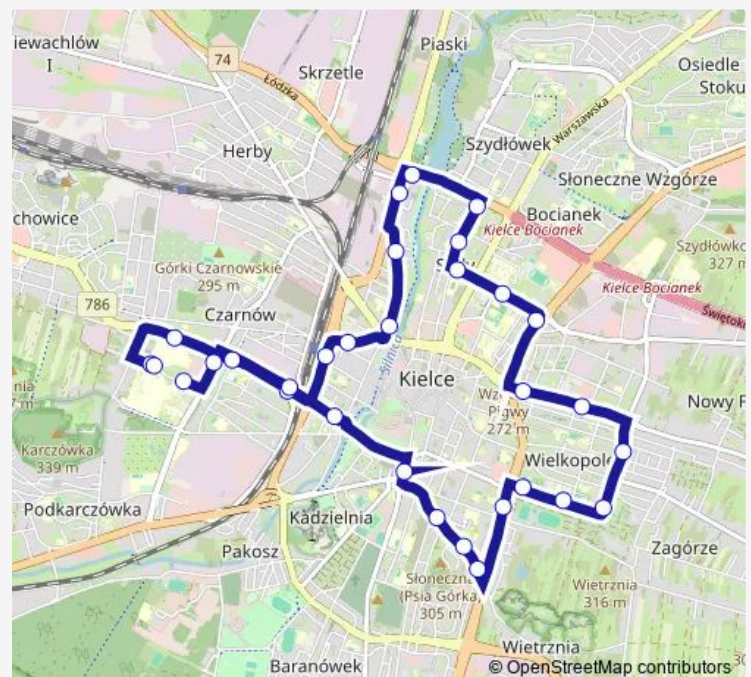

Dworzec Kolejowy

Czarnowska / Dworzec Autobusowy

Okrzei rondo

Okrzei / Zagnańska

Zagnańska I

Jesionowa / Zagnańska

Marszałkowska

Marszałkowska os. Sady

Pocieszka

Tysiąclecia Pp

Solidarności / Tysiąclecia Pp

Sandomierska / Źródłowa

Sandomierska

Szczecińska / Sandomierska

Szczecińska

Boh. Warszawy / Szymanowskiego

### Route schedule

Centrum / Onkologii — Centrum / Onkologii

Monday 05:00-23:19

Tuesday 05:00-23:19

Wednesday 05:00-23:19

Thursday 05:00-23:19

Friday 05:00-23:19

Saturday 05:05-22:21

### Route info

Direction: Centrum / Onkologii

Stops: 31

Trip Duration: 0 hour 46 min

Tarnowska / Prosta

Wojska Pol. / Dymińska

Wojska Pol. Poliklinika

Wojska Polskiego / Żeromskiego