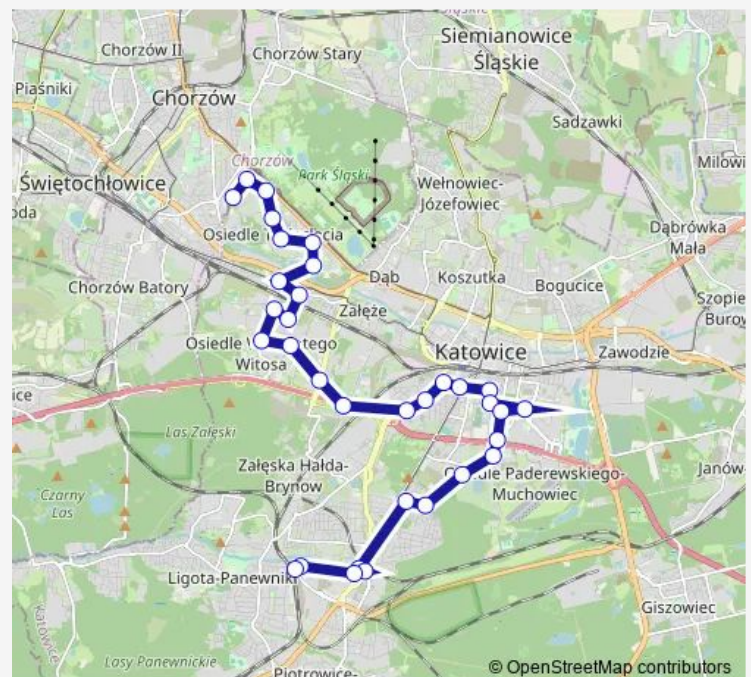

Direction

Osiedle Tysiąclecia Pętla — Ligota Kolejowa

33 stops

[Open route schedule](#)

Osiedle Tysiąclecia Pętla

Osiedle Tysiąclecia Ułańska

Osiedle Tysiąclecia Ośrodek Rehabilitacji

Osiedle Tysiąclecia Pawilon

Osiedle Witosa Rataja

Załęska Hałda Bocheńskiego Autostrada

Katowice Osiedle Kopalni Wujek

Katowice Awf

Katowice Mikołowska

Katowice Kopernika Dworzec

Katowice Plac Miarki

Katowice Jagiellońska

Katowice Powstańców Przychodnie

Route schedule

Osiedle Tysiąclecia Pętla — Ligota Kolejowa

Monday —

Tuesday 05:02-22:41

Wednesday 05:02-22:41

Thursday —

Friday —

Saturday —

Sunday —

Route info

Direction: Osiedle Tysiąclecia Pętla

Stops: 33

Trip Duration: 1 hour 5 min

Osiedle Paderewskiego Biblioteka Śląska

Katowice Francuska Sąd