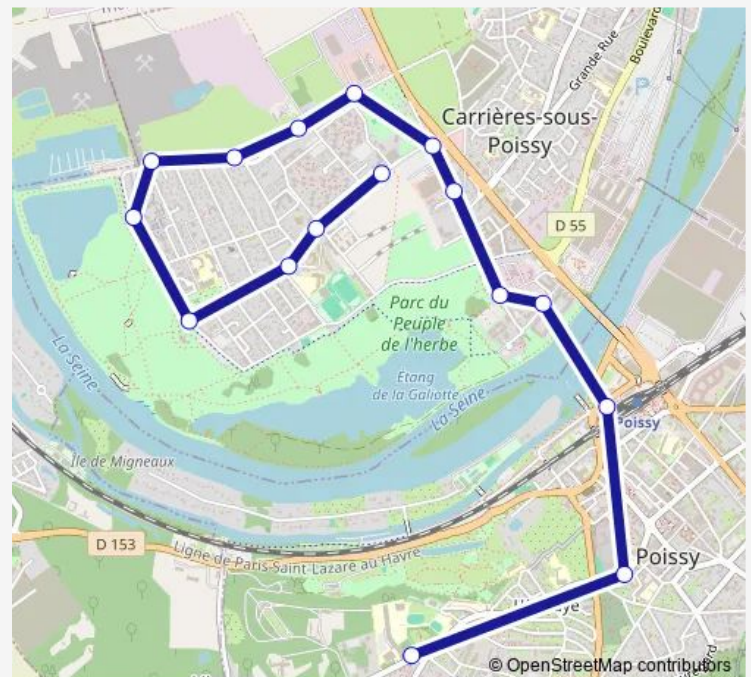

Direction

Les Fleurs — Lycée Le Corbusier

16 stops

[Open route schedule](#)

Les Fleurs

Château Vanderbilt

Saint-Louis

Port Saint-Louis

Senette

Gare Routière Nord (C3)

Notre-Dame

Lycée Le Corbusier

Route schedule

Les Fleurs — Lycée Le Corbusier

Monday	07:30
Tuesday	07:30
Wednesday	07:30
Thursday	07:30
Friday	—
Saturday	—
Sunday	—

Route info

Direction: Les Fleurs

Stops: 16

Trip Duration: 0 hour 23 min

Direction

Lycée Le Corbusier — Frères Tissier

16 stops

[Open route schedule](#)

Lycée Le Corbusier

Cimetière

Gare Routière Nord (C3)

Senette

Galiotte

Reine Blanche

Esplanade

Les Fleurs

Château Vanderbilt