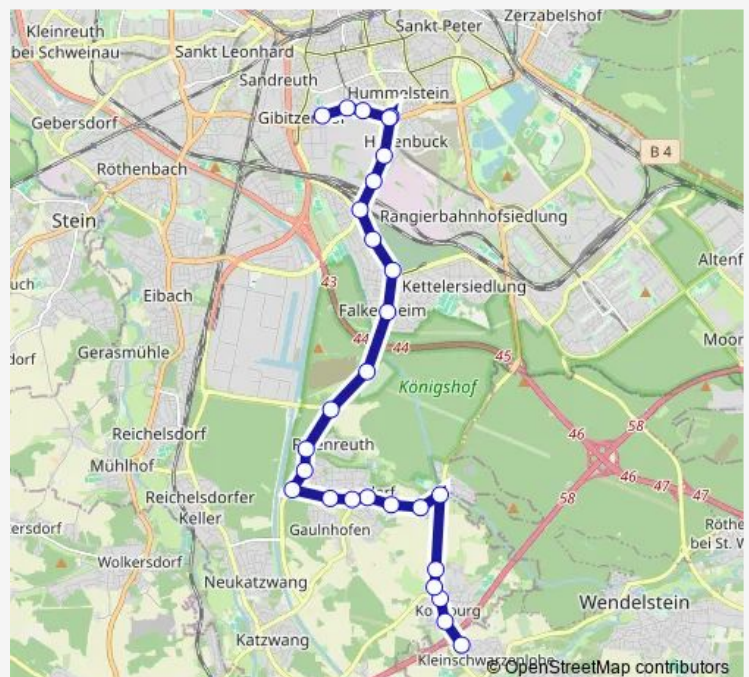

Nürnberg Worzeldorf Schule

Nürnberg Habermannstr.

Nürnberg Worzeld. Feuerwehrh.

Route schedule

Nürnberg Alemannenstr. — Nürnberg Kornburg Süd

Monday 13:10-23:58

Tuesday 13:10-23:58

Wednesday 13:10-23:58

Thursday 13:10-23:58

Friday 13:10-23:58

Saturday 05:18-23:58

Sunday 06:38-23:58

Route info

Direction: Nürnberg Alemannenstr.

Stops: 25

Trip Duration: 0 hour 36 min

51

Nürnberg Kornburg Nord

Nürnberg Schenkendorfstr.

Nürnberg Kornburg Mitte

Nürnberg Kornburg Süd

Direction

Nürnberg Frankenstr. — Nürnberg Kornburg Schleife

23 stops