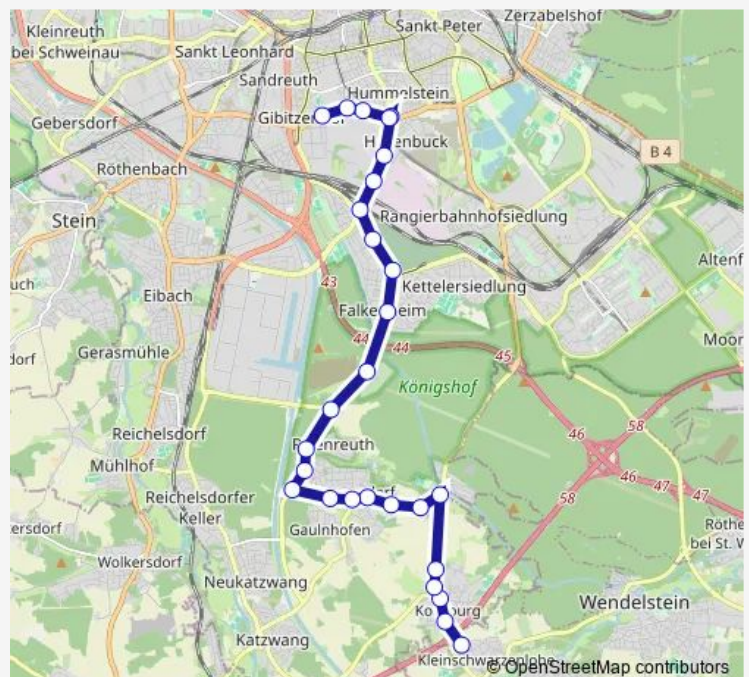

Nürnberg Worzeldorf Schule

Nürnberg Habermannstr.

Nürnberg Worzeld. Feuerwehrh.

Route schedule

Nürnberg Alemannenstr. — Nürnberg Kornburg Süd

Monday 13:10-23:58

Tuesday 13:10-23:58

Wednesday 13:10-23:58

Thursday 13:10-23:58

Friday 13:10-23:58

Saturday 05:18-23:58

Sunday 06:38-23:58

Route info

Direction: Nürnberg Alemannenstr.

Stops: 25

Trip Duration: 0 hour 36 min

51

Nürnberg Kornburg Nord

Nürnberg Schenkendorfstr.

Nürnberg Kornburg Mitte

Nürnberg Kornburg Süd

Direction

Nürnberg Frankenstr. — Nürnberg Kornburg Schleife

23 stops