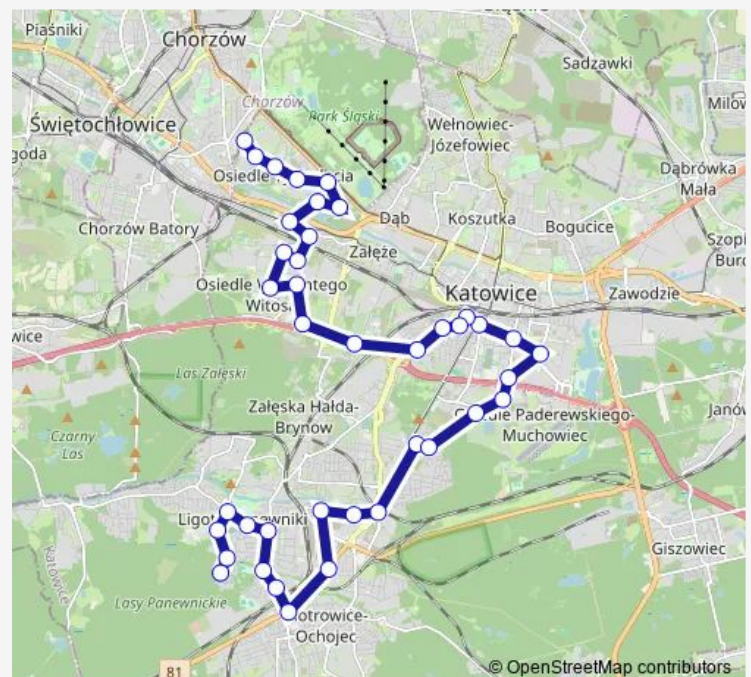

Direction

Ligota Akademiki — Osiedle Tysiąclecia Pętla

40 stops

[Open route schedule](#)

Ligota Akademiki

Ligota Bronisławy

Ligota Szpital

Ligota Medyków

Ligota Wileńska

Ligota Poleska

Park Zadole

Piotrowice Dworzec Pkp

Piotrowice Fabryka Maszyn

Ochojec Lechicka

Ligota Rzeszówki

Ligota Kiepury

Katowice Plac Miarki

Route schedule

Ligota Akademiki — Osiedle Tysiąclecia Pętla

Monday 05:05-21:34

Tuesday 05:05-21:34

Wednesday 05:05-21:34

Thursday 05:05-21:34

Friday 05:05-21:34

Saturday 05:27-21:34

Sunday 05:27-21:34

Route info

Direction: Ligota Akademiki

Stops: 40

Trip Duration: 1 hour 16 min

Katowice Andrzeja Dworzec

Katowice Kopernika Dworzec