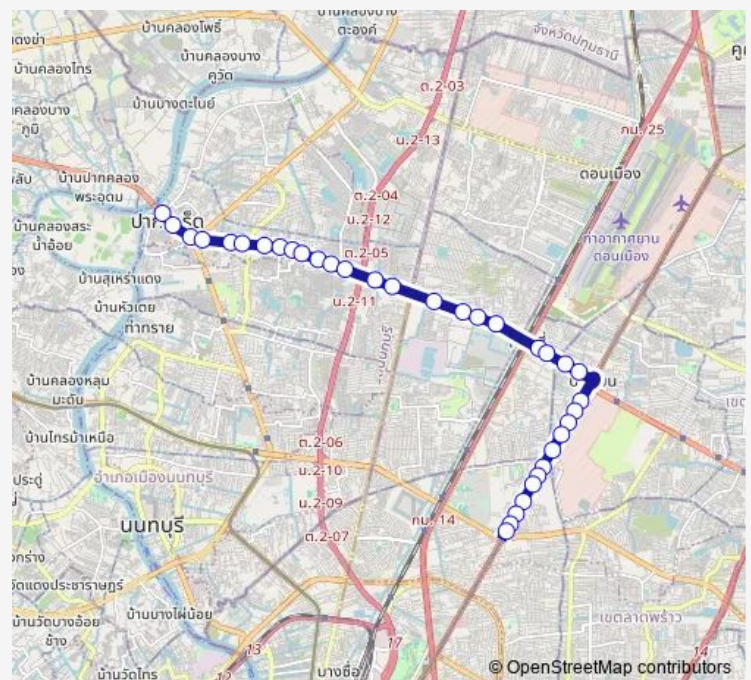

หน้าห้างทองแม่บ่อ;Gold Shop Mae Bo
 — ตรงข้ามมหาวิทยาลัยเกษตรศาสตร์(ฝั่งพหลโยธิน);opposite
 Kasetsart University (Phahon Yothin Road)

Monday	00:00
Tuesday	00:00
Wednesday	00:00
Thursday	00:00
Friday	00:00
Saturday	00:00
Sunday	00:00

Route info

Direction: หน้าห้างทองแม่บ่อ;Gold Shop Mae Bo

Stops: 35

Trip Duration: 0 hour 57 min

กรมทหารปืนใหญ่ต่อสู้อากาศยานที่1;1 st Antiaircraft Artillery Regiment

ตรงข้ามการสื่อสารโทรคมนาคมหลักสี่;Telecommunication (Laksi) (Opposite)