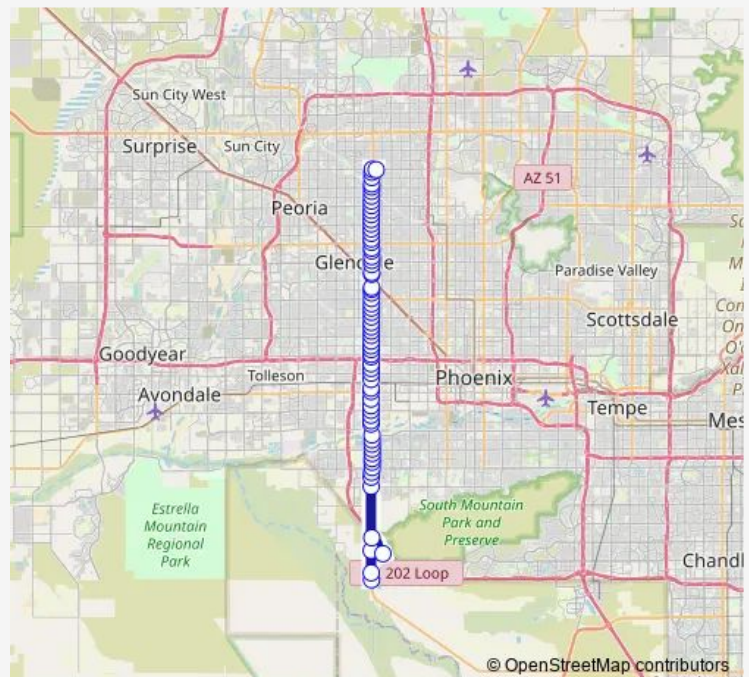

51st Av & Miami St

51st Av & Lower Buckeye Rd

51st Av & Watkins St

Route schedule

Pecos Rd & 51st Av — 49th Av & Thunderbird Rd

Monday 04:20-23:00

Tuesday 04:20-23:00

Wednesday 04:20-23:00

Thursday 04:20-23:00

Friday 04:20-23:00

Saturday 05:05-22:53

Sunday 05:05-22:53

Route info

Direction: Pecos Rd & 51st Av

Stops: 70

Trip Duration: 1 hour 16 min

51 — 51st Ave

51st Av & Mohave St

51st Av & Buckeye Rd

51st Av & Hadley St

51st Av & Jefferson St

51st Av & Van Buren St

51st Av & Fillmore St

51st Av & Roosevelt St

51st Av & 1525 North

51st Av & Mcdowell Rd

51st Av & Holly St

51st Av & Encanto Bl

51st Av & Virginia Av

51st Av & Thomas Rd

51st Av & Earll Dr

51st Av & Osborn Rd