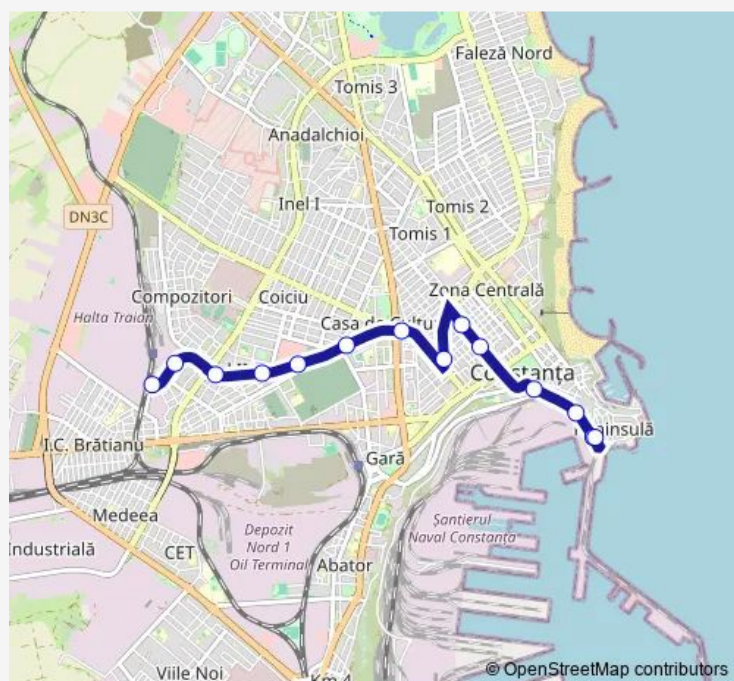

Nicolae Milescu

Cap Linie Halta Traian

Route schedule

Cap Linie Poarta 1 — Cap Linie Halta Traian

Monday 05:15-23:00

Tuesday 05:15-23:00

Wednesday 05:15-23:00

Thursday 05:15-23:00

Friday 05:15-23:00

Saturday 05:45-23:00

Sunday 05:45-23:00

Route info

Direction: Cap Linie Poarta 1

Stops: 14

Trip Duration: 0 hour 18 min

Direction

Cap Linie Halta Traian — Cap Linie Poarta 1

14 stops

[Open route schedule](#)

Cap Linie Halta Traian

Nicolae Milescu

Dezrobirii

Dumitru Marinescu

I.L. Caragiale

Poporului

Casa de Cultura

I.G.Duca

Mihai Viteazul

Stefan cel Mare

Cap linie Poarta 2

Piata Ovidiu

C.L.Poarta 1