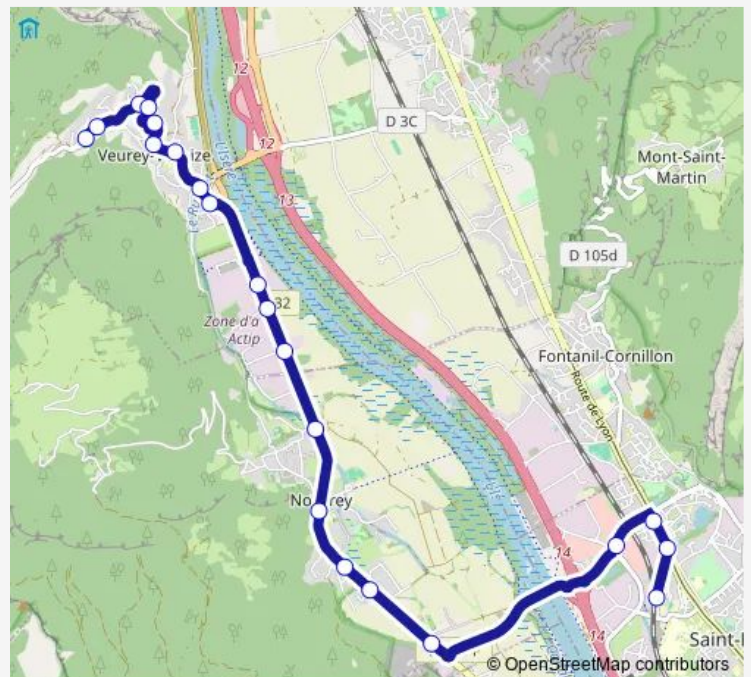

Veurey-Voroize, Petit Châtelard

Veurey-Voroize, Les Marronniers

Veurey-Voroize, Chemin du Parc

Route schedule

Saint-Égrève, Saint Egrève Gare — Veurey-Voroize, Châtelard

Monday	06:40-18:54
Tuesday	06:40-18:54
Wednesday	06:40-18:54
Thursday	06:40-18:54
Friday	06:40-18:54
Saturday	06:45-18:45
Sunday	—

Route info

Direction: Saint-Égrève, Saint Egrève Gare

Stops: 21

Trip Duration: 0 hour 22 min

51 — Veurey-Voroize Châtelard / Veurey-Voroize La Rive / Saint-Égrève Gare

Direction

Veurey-Voroize, Châtelard — Saint-Égrève, Saint Egrève Gare

Veurey-Voroize, Châtelard — Saint-Égrève, Saint Egrève Gare

Monday 06:46-18:30

Tuesday 06:46-18:30

Wednesday 06:46-18:30

Thursday 06:46-18:30

Friday 06:46-18:30

Saturday 07:38-18:08

Sunday —

Route info

Direction: Veurey-Voroize, Châtelard

Stops: 21

Trip Duration: 0 hour 22 min

51 Bus time schedules and route maps are available in an offline PDF at busmaps.com. Use the busmaps.com website to see live bus times, train schedule or subway schedule, and step-by-step directions for all public transit in Grenoble