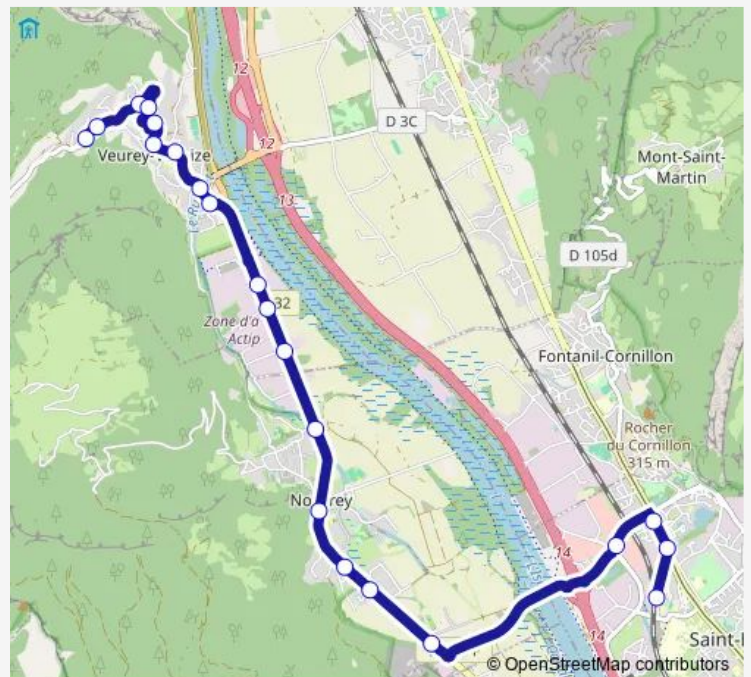

Veurey-Voroize, Petit Châtelard

Veurey-Voroize, Les Marronniers

Veurey-Voroize, Chemin du Parc

Route schedule

Saint-Égrève, Saint Egrève Gare — Veurey-Voroize, Châtelard

Monday	06:40-18:54
Tuesday	06:40-18:54
Wednesday	06:40-18:54
Thursday	06:40-18:54
Friday	06:40-18:54
Saturday	06:45-18:45
Sunday	—

Route info

Direction: Saint-Égrève, Saint Egrève Gare

Stops: 21

Trip Duration: 0 hour 22 min

51 — Veurey-Voroize Châtelard / Veurey-Voroize La Rive / Saint-Égrève Gare

Direction

Veurey-Voroize, Châtelard — Saint-Égrève, Saint Egrève Gare

Veurey-Voroize, Châtelard — Saint-Égrève, Saint Egrève Gare

Monday 06:46-18:30

Tuesday 06:46-18:30

Wednesday 06:46-18:30

Thursday 06:46-18:30

Friday 06:46-18:30

Saturday 07:38-18:08

Sunday —

Route info

Direction: Veurey-Voroize, Châtelard

Stops: 21

Trip Duration: 0 hour 23 min

51 Bus time schedules and route maps are available in an offline PDF at busmaps.com. Use the busmaps.com website to see live bus times, train schedule or subway schedule, and step-by-step directions for all public transit in Grenoble