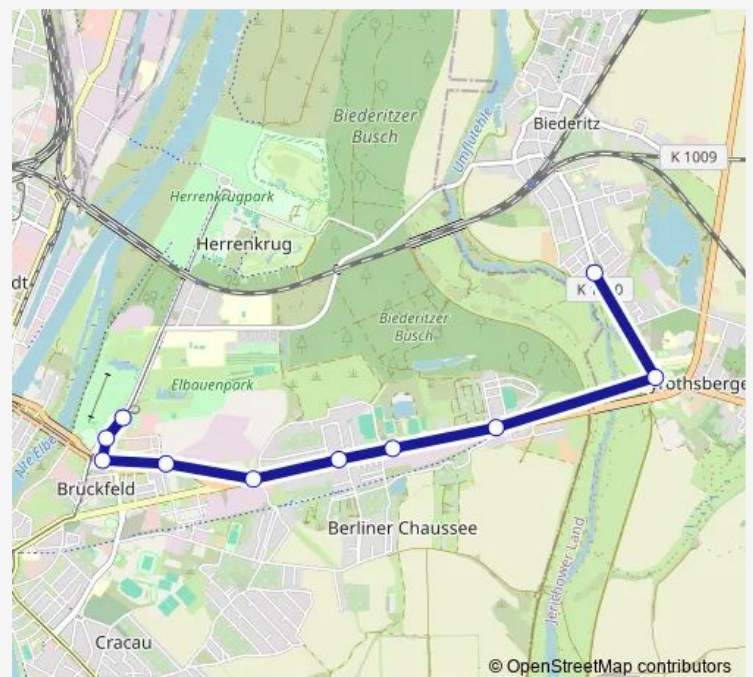

Direction

Biederitz, Weidenring — Magdeburg, Messegelände/Elbauenpark

10 stops

[Open route schedule](#)

Biederitz, Weidenring

Heyrothsberge, Biederitzer Str.

Magdeburg, Friedensweiler

Magdeburg, Stadion Neue Welt

Magdeburg, Hohefeld-Privatweg

Magdeburg, An der Lake

Magdeburg, Wörlitzer Str.

Magdeburg, Georg-Heidler-Str./Jerichower Platz

Magdeburg, Jerichower Platz

Magdeburg, Messegelände/Elbauenpark

Route schedule

Biederitz, Weidenring — Magdeburg, Messegelände/Elbauenpark

Monday	04:45-22:39
Tuesday	04:45-22:39
Wednesday	04:45-22:39
Thursday	04:45-22:39
Friday	04:45-22:39
Saturday	05:14-22:39
Sunday	05:48-22:39

Route info

Direction: Biederitz, Weidenring

Stops: 10

Trip Duration: 0 hour 11 min

Direction

Magdeburg, Messegelände/Elbauenpark — Biederitz, Weidenring

12 stops

[Open route schedule](#)

Magdeburg, Messegelände/Elbauenpark

Magdeburg, Jerichower Platz

Magdeburg, Arenen

Magdeburg, Friedrich-Ebert-Str.