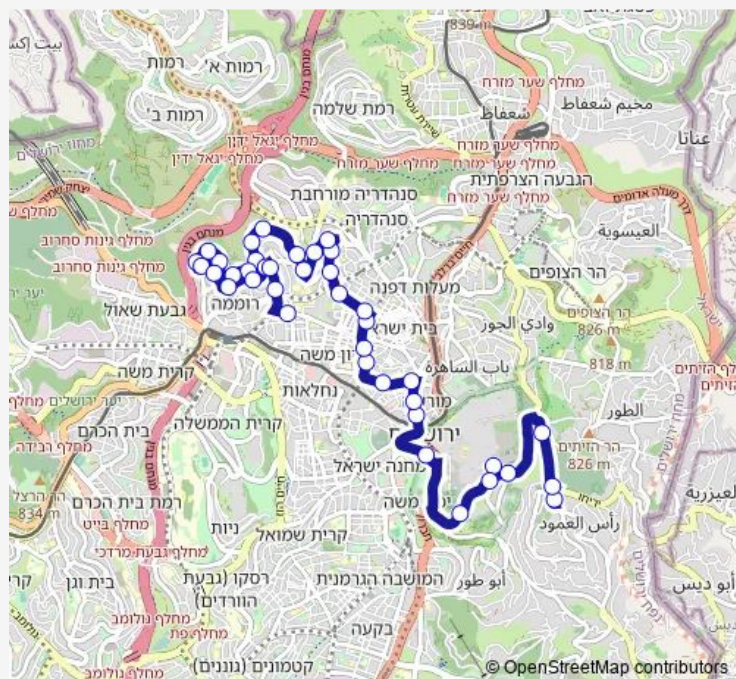

### Route schedule

מעלה הזיתים — מלכי ישראל/הטורים

Monday	10:40-18:30
Tuesday	10:40-18:30
Wednesday	10:40-18:30
Thursday	10:40-18:30
Friday	—
Saturday	—
Sunday	10:40-18:30

### Route info

Direction: מעלה הזיתים

Stops: 39

Trip Duration: 0 hour 34 min

יעקובזון/עזרת תורה

זית רענן/אהל יהושע

קרית הילד/סורוצקין

סורוצקין/שנירר