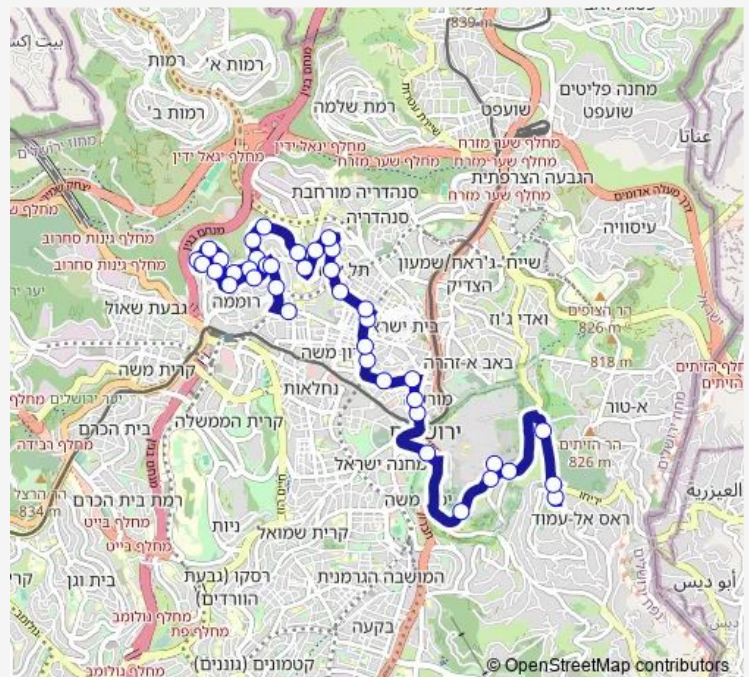

עזרת תורה/דורש טוב

Route schedule

מעלה הזיתים — מלכי ישראל/הטורים

Monday	10:40-18:10
Tuesday	10:40-18:10
Wednesday	10:40-18:10
Thursday	10:40-18:10
Friday	—
Saturday	—
Sunday	10:40-18:10

Route info

Direction: מעלה הזיתים

Stops: 39

Trip Duration: 0 hour 34 min

יעקובזון/עזרת תורה

זית רענן/אהל יהושע

קרית הילד/סורוצקין

סורוצקין/שנירר

מרכז סולם/סורוצקין

אוהל דוד/סורוצקין