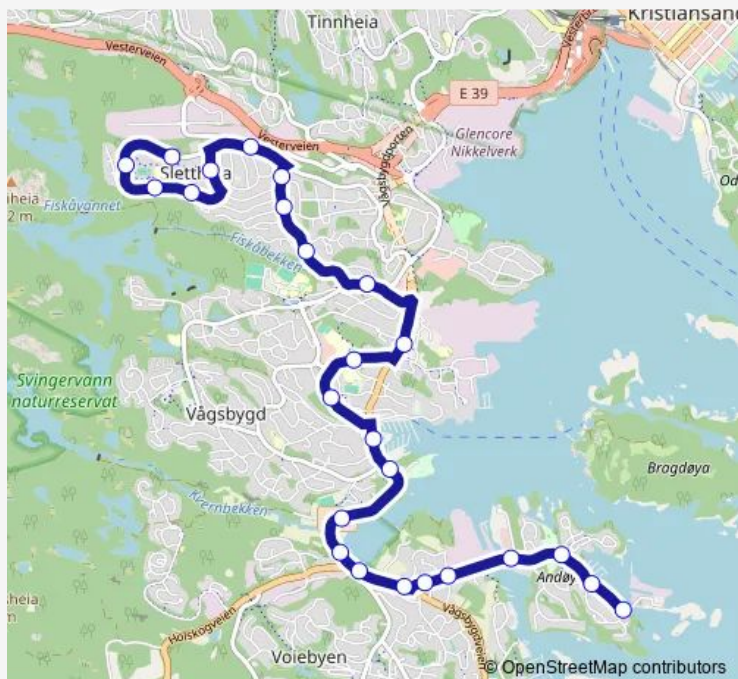

### Route schedule

Universitetet — Bredalsholmen bru

Monday 07:24-15:46

Tuesday 07:24-15:46

Wednesday 07:24-15:46

Thursday 07:24-15:46

Friday 07:24-15:46

Saturday —

### Route info

Direction: Universitetet

Stops: 23

Trip Duration: 0 hour 25 min

51 — Kvadraturen - Andøya

Andøytoppen

Bredalsholmen bru