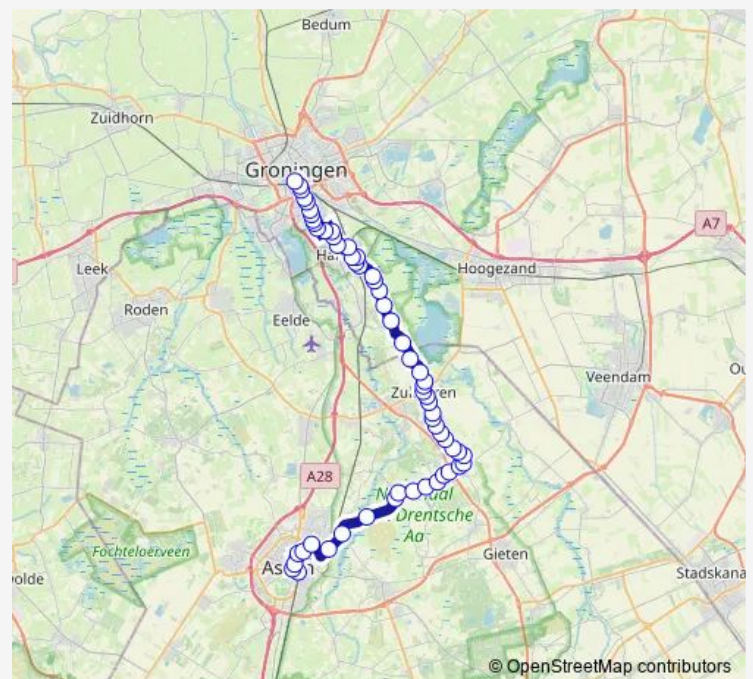

Annen, Centrum

Annen, Zuidlaarderweg 90

Annen, Hunebed

Route schedule

Assen, Station (Perron F) — Groningen, Hoofdstation, uitstaphalte

Monday 06:08-00:31⁺¹

Tuesday 06:08-22:31

Wednesday 06:08-22:31

Thursday 06:08-22:31

Friday 06:08-22:31

Saturday 08:20-00:31⁺¹

Sunday 09:21-22:31

Route info

Direction: Assen, Station (Perron F)

Stops: 58

Trip Duration: 1 hour 16 min

■ 51 — Assen - Groningen

Schuilingsoord, Zuidlaarderweg 20

Schuilingsoord, Zwetdijk

Schuilingsoord, Entinge

Zuidlaren, De Hilde

Zuidlaren, Havezathelaan

Zuidlaren, Infanterielaan

Zuidlaren, Emmalaan