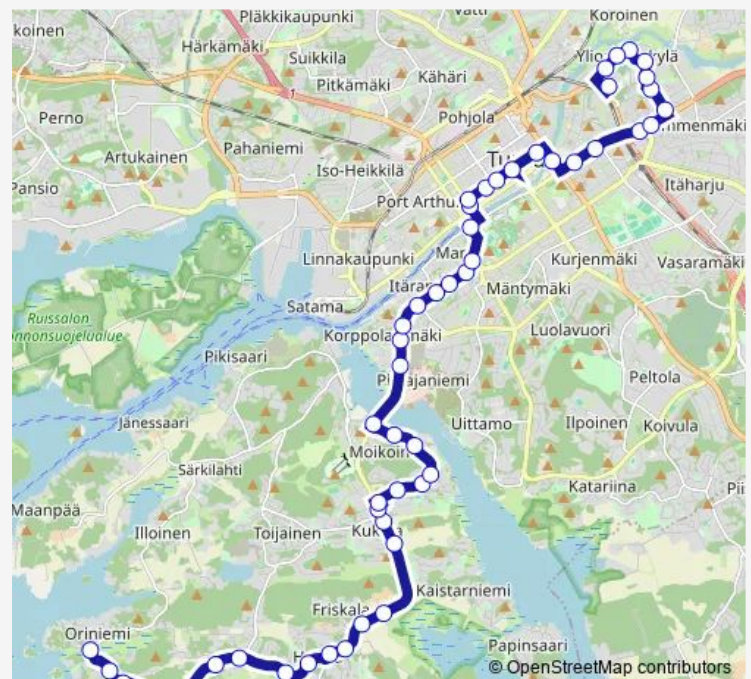

Thursday 06:14-22:17

Friday 06:14-22:17

Saturday 07:43-21:48

Sunday 07:48-21:48

Route info

Direction: Kongressikeskus

Stops: 56

Trip Duration: 0 hour 47 min

51 — Ylioppilaskylä-Moikoinen-Oriniemi

Tonttumäki

Merimiehenkatu

Wärtsilänpolku

Korppolaismäki

Majakkaranta

Pihlajaniemi

Hirvensalonsilta