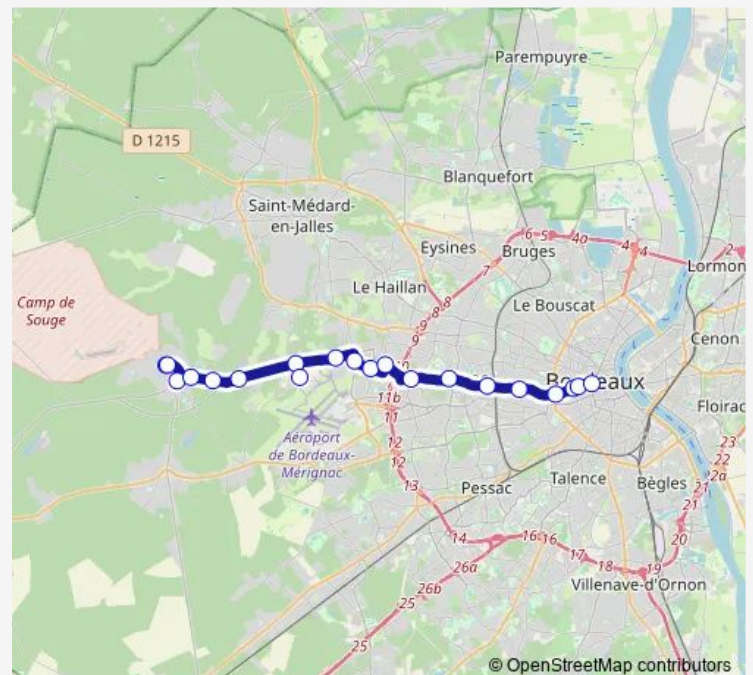

### Route schedule

Collège Aliénor d'Aquitaine — Gambetta Mériadeck

Monday 06:26-19:29

Tuesday 06:26-19:29

Wednesday 06:26-19:29

Thursday 06:26-19:29

Friday 06:26-19:29

Saturday 06:25-19:29

### Route info

Direction: Collège Aliénor d'Aquitaine

Stops: 20

Trip Duration: 0 hour 58 min

51 — Directe 51