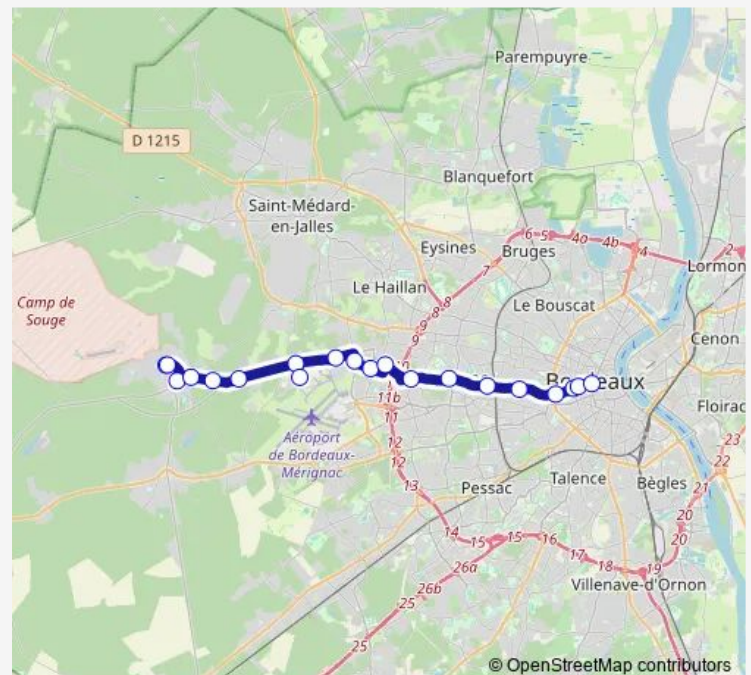

### Route schedule

Collège Aliénor d'Aquitaine — Gambetta Mériadeck

Monday 06:25-19:30

Tuesday 06:25-19:30

Wednesday 06:25-19:30

Thursday 06:25-19:30

Friday 06:25-19:30

Saturday 06:25-19:29

### Route info

Direction: Collège Aliénor d'Aquitaine

Stops: 20

Trip Duration: 0 hour 55 min

51 — Directe 51

BusMaps