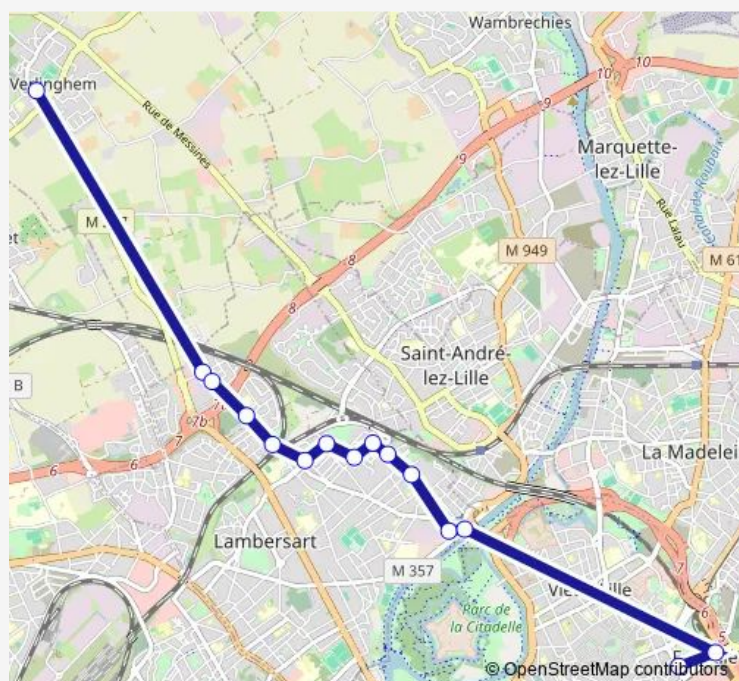

Bus 51 Gare Lille Flandres <> Verlinghem

[Go to website](#)

Direction

Mairie — Gare Lille Flandres

15 stops

[Open route schedule](#)

Mairie
Conquerants
Mont Garin
Cimetiere Nord
St Clement
Lammersart Bourg
Liberte
Lemire
Saut Du Loup
Guynemer
Rue De Lille
Canon D'Or
Pont Royal
Lille Europe
Gare Lille Flandres

Route schedule

Mairie — Gare Lille Flandres

Monday	05:50-21:00
Tuesday	05:50-21:00
Wednesday	05:50-21:00
Thursday	05:50-21:00
Friday	05:50-21:00
Saturday	05:50-21:00
Sunday	08:00-20:00

Route info

Direction: Mairie

Stops: 15

Trip Duration: 0 hour 26 min

51 — Gare Lille Flandres <> Verlinghem

Direction

Gare Lille Flandres — Conquerants

15 stops

[Open route schedule](#)

Gare Lille Flandres

Lycee Pasteur

Pont Royal

Canon D'Or

Rue De Lille

Guynemer

Saut Du Loup

Lemire

Liberte