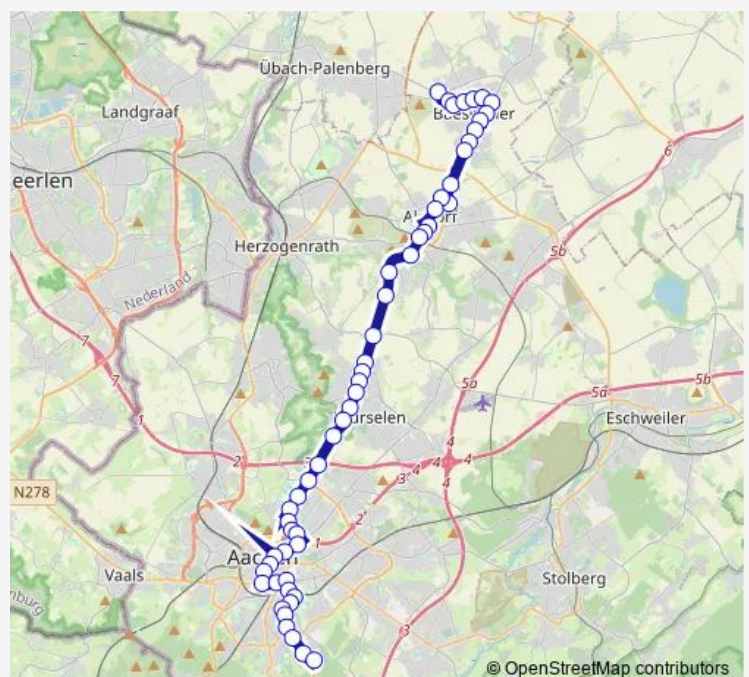

### Route schedule

Aachen, Bushof — Baesweiler, Setterich Siedlung

Monday

—

Tuesday

—

Wednesday

—

### Route info

Direction: Aachen, Bushof

Stops: 47

Trip Duration: 0 hour 47 min

51 — Aachen Bushof - Tivoli - Würselen - Alsdorf - Baesweiler

Alsdorf, Annapark Bahnhof (Bus)

Alsdorf, Anna I

Alsdorf, Denkmalplatz