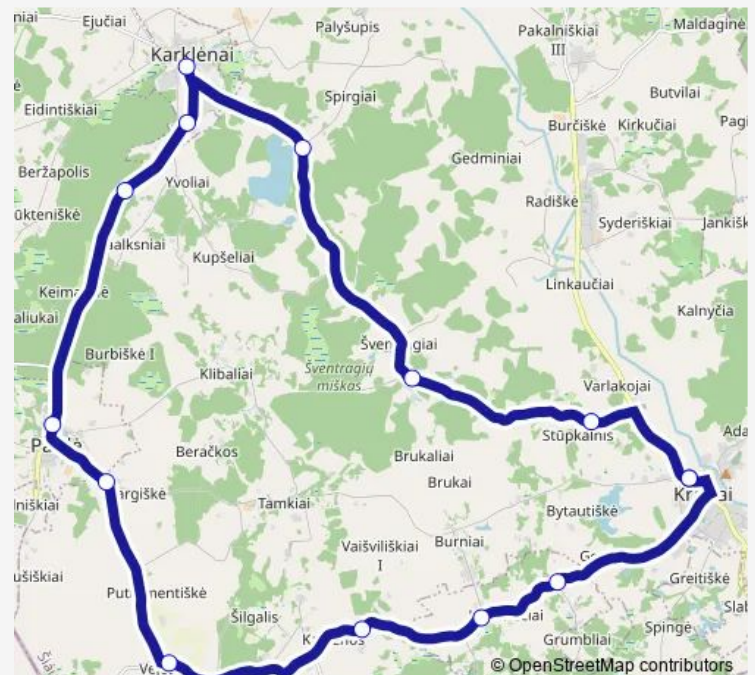

Thursday 14:16

Friday 14:16

Saturday —

Sunday —

Route info

Direction: Pagiai

Stops: 5

Trip Duration: 0 hour 14 min

51 — Kelmė-Kražiai, Pašilė, Vašilėnai, Pagiai

Direction

Kražiai — Pagiai

5 stops

[Open route schedule](#)

Kražiai

Linkaučiai

Petrališkė