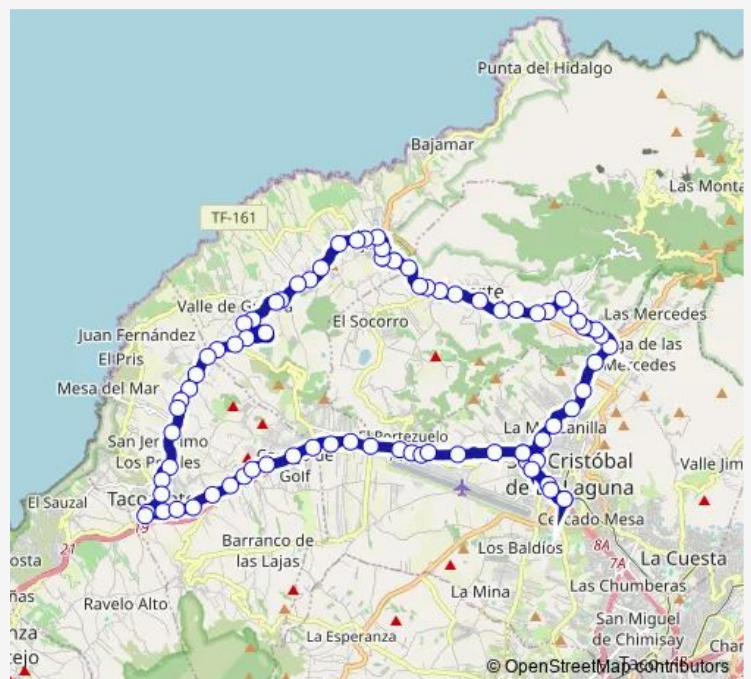

LOS Barriales

I. Nuevas Tecnologías

LOS Laureles

Tegueste

Route schedule

Intercambiador Laguna (T) — Intercambiador Laguna (T)

Monday 05:45-22:30

Tuesday 05:45-22:30

Wednesday 05:45-22:30

Thursday 05:45-22:30

Friday 05:45-22:30

Saturday 06:15-22:15

Sunday 06:15-22:15

Route info

Direction: Intercambiador Laguna (T)

Stops: 79

Trip Duration: 0 hour 55 min

51 — < > 57 Circular LA Laguna -> Tejina - Tacoronte- LA Laguna

Camino Viejo

LAS Toscas

EL Socorro

Tamarco (T)

Cueva Jurada

LA Asomada

EL Llano

Nuevo Laurel

LOS Naranjeros (T)

EL Trazo (T)

EL Rodeo

EL Boquerón (T)

EL Candil

Guamasa