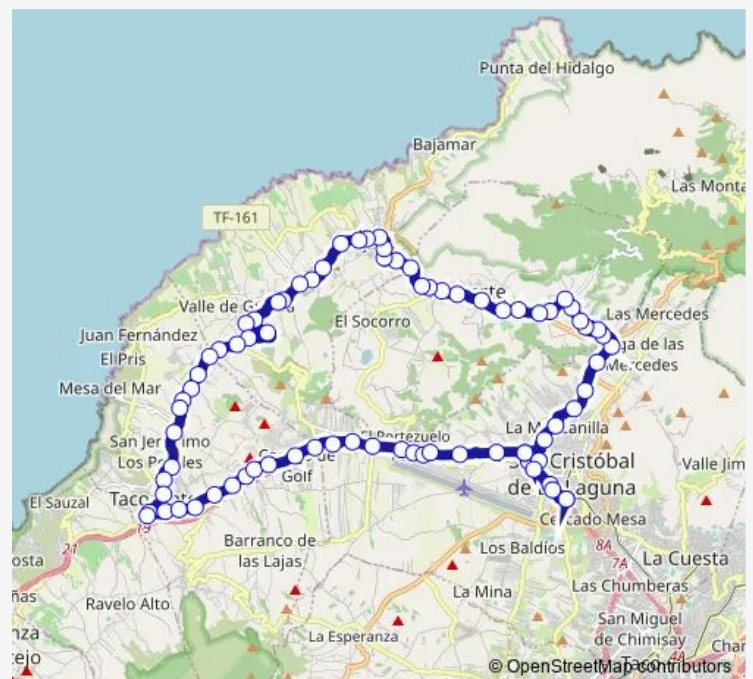

LOS Barriales

I. Nuevas Tecnologías

LOS Laureles

Tegueste

Route schedule

Intercambiador Laguna (T) — Intercambiador Laguna (T)

Monday 05:45-22:30

Tuesday 05:45-22:30

Wednesday 05:45-22:30

Thursday 05:45-22:30

Friday 05:45-22:30

Saturday 06:15-22:15

Sunday 06:15-22:15

Route info

Direction: Intercambiador Laguna (T)

Stops: 79

Trip Duration: 1 hour 14 min

51 — < > 57 Circular LA Laguna -> Tejina - Tacoronte- LA Laguna

Camino Viejo

LAS Toscas

EL Socorro

Tamarco (T)

Cueva Jurada

LA Asomada

Tegueste

LOS Laureles

Nuevas Tecnologías

LOS Barriales

Camino Hondo

Pedro Álvarez (T)

LAS Piteras

Faria