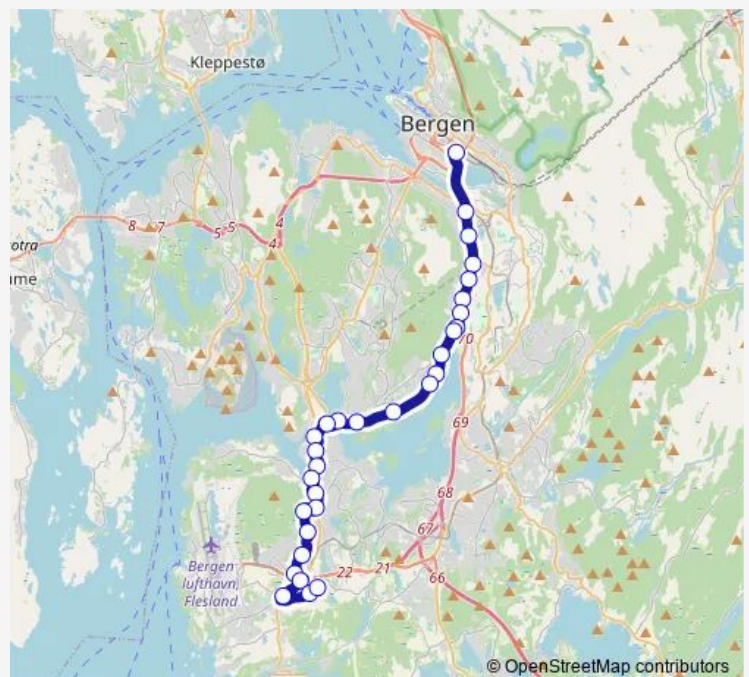

Kråkenesveien

Kleiven

Bønnesskiftet

Bøjarnesveien

Straume

Sementbroen

Straume bro

Søreide skole

Søreide

Grimstadskiftet

Dolvik terminal

Route schedule

Bergen busstasjon — Ytrebygda skole

Monday	06:11-00:41 ⁺¹
Tuesday	06:11-00:41 ⁺¹
Wednesday	06:11-00:41 ⁺¹
Thursday	06:11-00:41 ⁺¹
Friday	06:11-00:41 ⁺¹
Saturday	07:41-00:41 ⁺¹
Sunday	07:41-23:41

Route info

Direction: Bergen busstasjon

Stops: 30

Trip Duration: 0 hour 38 min

■ 51 — Birkelandsskiftet - Kokstad - Fjøsanger - Sentrum

Storrinden

Kokstadgrenda

Kokstad ved Bkk

Thursday 05:30-23:04

Friday 05:30-23:04

Saturday 05:34-23:04

Sunday 07:04-23:04

Route info

Direction: Birkelandsskiftet terminal

Stops: 25

Trip Duration: 0 hour 29 min