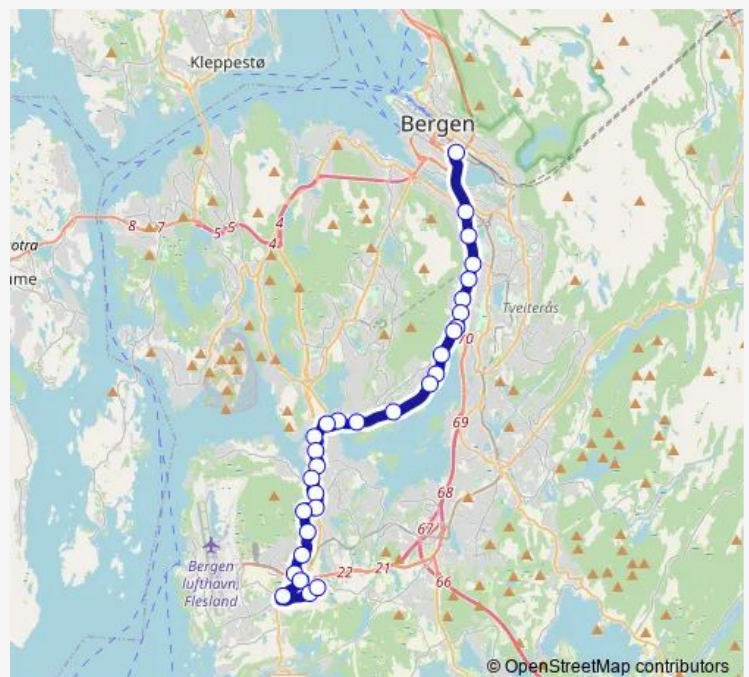

Kråkenesveien

Kleiven

Bønnesskiftet

Bøjarnesveien

Straume

Sementbroen

Straume bro

Søreide skole

Søreide

Grimstadskiftet

Dolvik terminal

Route schedule

Bergen busstasjon — Ytrebygda skole

Monday	06:11-00:41 ⁺¹
Tuesday	06:11-00:41 ⁺¹
Wednesday	06:11-00:41 ⁺¹
Thursday	06:11-00:41 ⁺¹
Friday	06:11-00:41 ⁺¹
Saturday	07:41-00:41 ⁺¹
Sunday	07:41-23:41

Route info

Direction: Bergen busstasjon

Stops: 30

Trip Duration: 0 hour 38 min

■ 51 — Birkelandsskiftet - Kokstad - Fjøsanger - Sentrum

Storrinden

Kokstadgrenda

Kokstad ved Bkk

Thursday 05:30-23:04

Friday 05:30-23:04

Saturday 05:34-23:04

Sunday 07:04-23:04

Route info

Direction: Birkelandsskiftet terminal

Stops: 25

Trip Duration: 0 hour 32 min