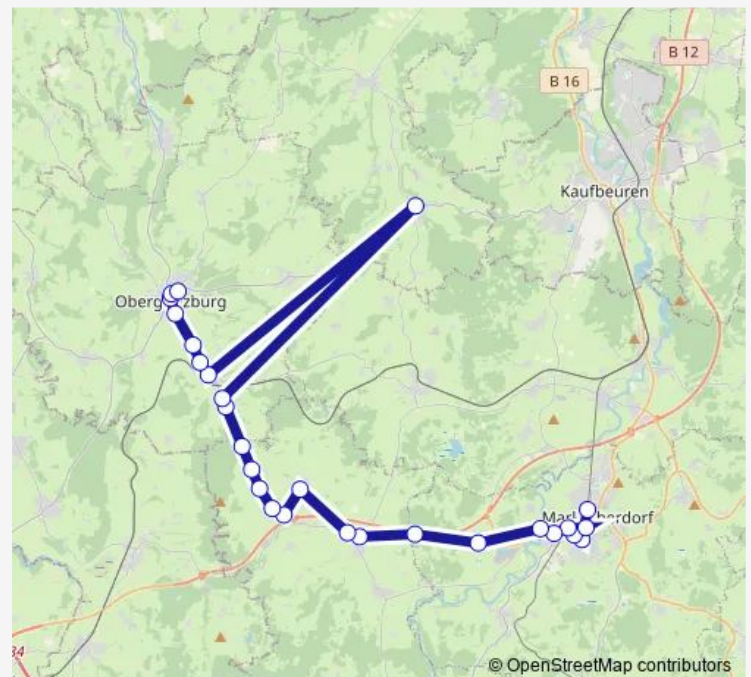

Unterthingau, Oberthing. Str.

Unterthingau, Süd

Oberthingau

Eichelschwang

Beilstein, Abzw.

Ried

Durber, Sennerei

Görisried, Ortsmitte

Route schedule

Marktoberdorf, Bahnhof — Görisried, Ortsmitte

Monday 12:20-16:20

Tuesday 12:20-16:20

Wednesday 12:20-16:20

Thursday 12:20-16:20

Friday 12:20

Saturday —

Sunday —

Route info

Direction: Marktoberdorf, Bahnhof

Stops: 20

Trip Duration: 0 hour 28 min

Direction

Obergünzburg, Rösslewiese — Görisried, Ortsmitte

23 stops