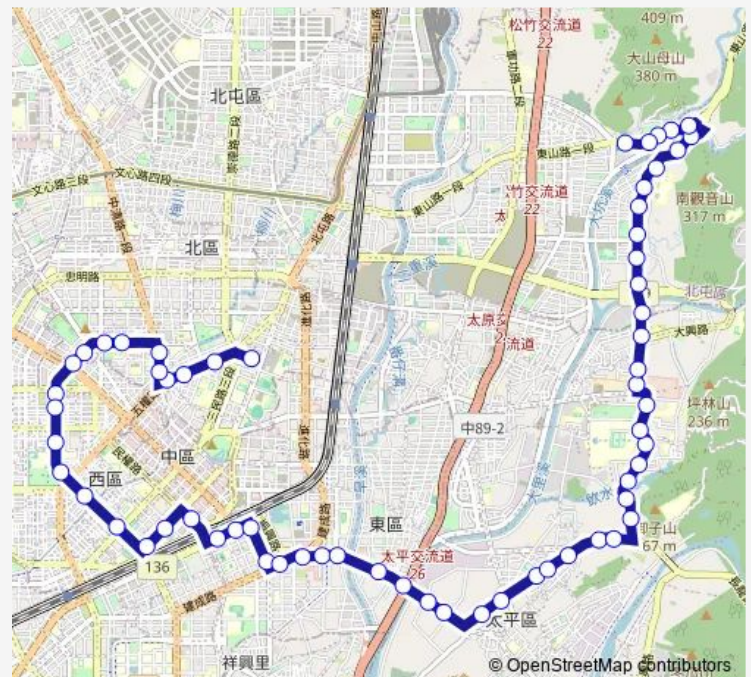

### Route schedule

Tc\_大坑9號步道 — Tc\_莒光新城

Monday 05:55-22:00

Tuesday 05:55-22:00

Wednesday 05:55-22:00

Thursday 05:55-22:00

Friday 05:55-22:00

Saturday 05:55-22:00

### Route info

Direction: Tc\_大坑9號步道

Stops: 63

Trip Duration: 1 hour 3 min

51 — 51\_莒光新城\_大坑9號步道

Tc\_太平分局

Tc\_和平橋

Tc\_洪厝庄