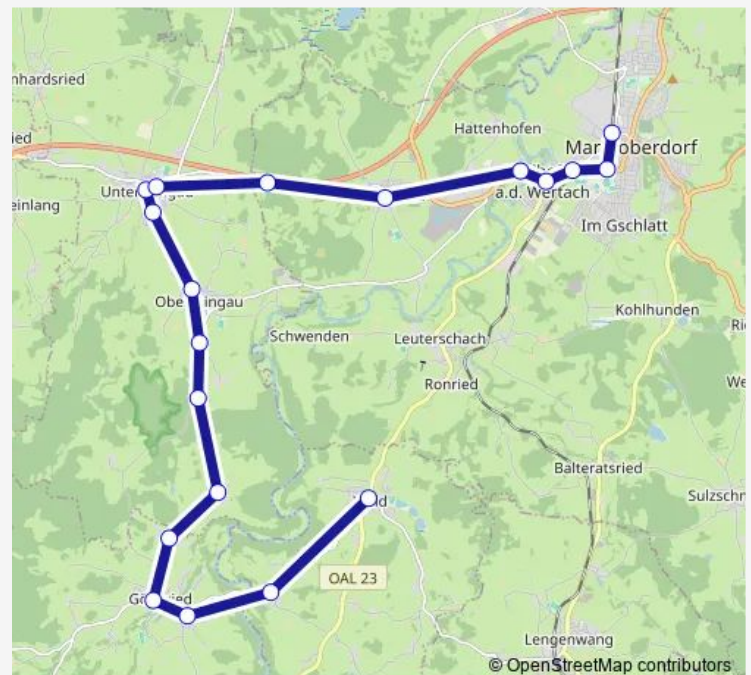

Friday 06:55

Saturday —

Sunday —

Route info

Direction: Obergünzburg, Rösslewiese

Stops: 20

Trip Duration: 0 hour 33 min

51

BusMaps

Direction

Obergünzburg, Rösslewiese — Kraftisried, Abzw.

15 stops

[Open route schedule](#)

Obergünzburg, Rösslewiese

Obergünzburg, Marktplatz

Obergünzburg, Oberer Markt