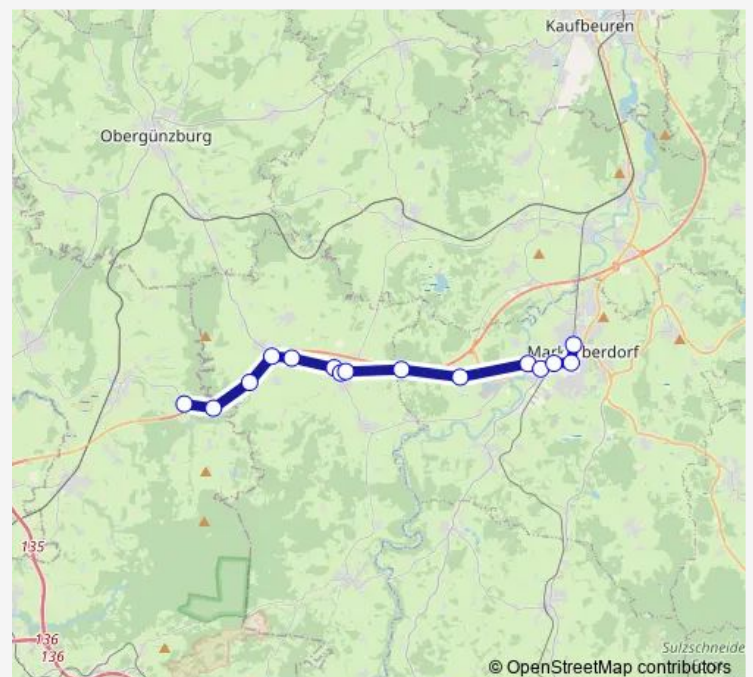

Thursday 06:15

Friday 06:15

Saturday —

Sunday —

Route info

Direction: Görisried, Ortsmitte

Stops: 24

Trip Duration: 0 hour 35 min

51

BusMaps

Obergünzburg, Oberer Markt

Obergünzburg, Marktplatz

Obergünzburg, Rösslewiese

Direction

Obergünzburg, Rösslewiese — Marktoberdorf, Aok

17 stops

[Open route schedule](#)

Obergünzburg, Rösslewiese

Obergünzburg, Schule

Obergünzburg, Marktplatz

Obergünzburg, Oberer Markt

Rohr

Günzach, Thalerweg

Günzach, Sudetenweg