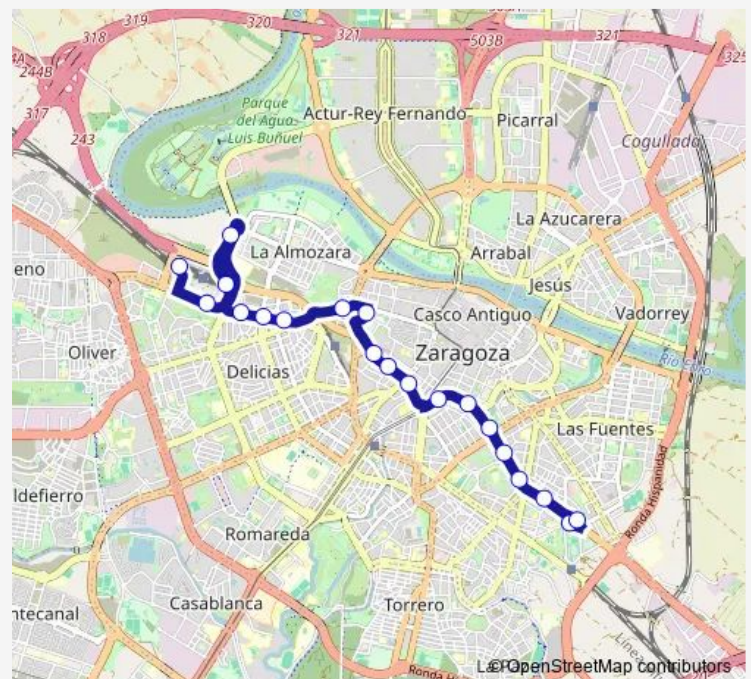

Av. Cesáreo Alierta N.º 117

Cesáreo Alierta N.º 83

Av. Cesáreo Alierta N.º 55

Av. Cesáreo Alierta N.º 27

Av. Cesáreo Alierta N.º 11

P. De La Constitución N.º 33 / Plaza De Los Sitios

P. De La Constitución N.º 11 / Plaza Aragón

Av. De Navarra / Centro Cívico

Av. Expo 2008 / Av. Pablo Gargallo

Estación Delicias / Acceso Salidas

Av. De Navarra / C.M.E. Inocencio Jiménez

Estación Delicias / Acceso Llegadas

Route schedule

Pabellón Príncipe Felipe — Estación Delicias / Acceso Llegadas

Monday	05:45-01:04 ⁺¹
Tuesday	05:45-01:04 ⁺¹
Wednesday	05:48-01:02 ⁺¹
Thursday	05:45-01:04 ⁺¹
Friday	05:45-01:04 ⁺¹
Saturday	05:46-00:19 ⁺¹
Sunday	05:48-01:00 ⁺¹

Route info

Direction: Pabellón Príncipe Felipe

Stops: 20

Trip Duration: 0 hour 42 min

Direction

Estación Delicias / Acceso Llegadas — Pabellón Príncipe Felipe

19 stops

[Open route schedule](#)

Estación Delicias / Acceso Llegadas

Estación Delicias / Acceso Estación Autobuses