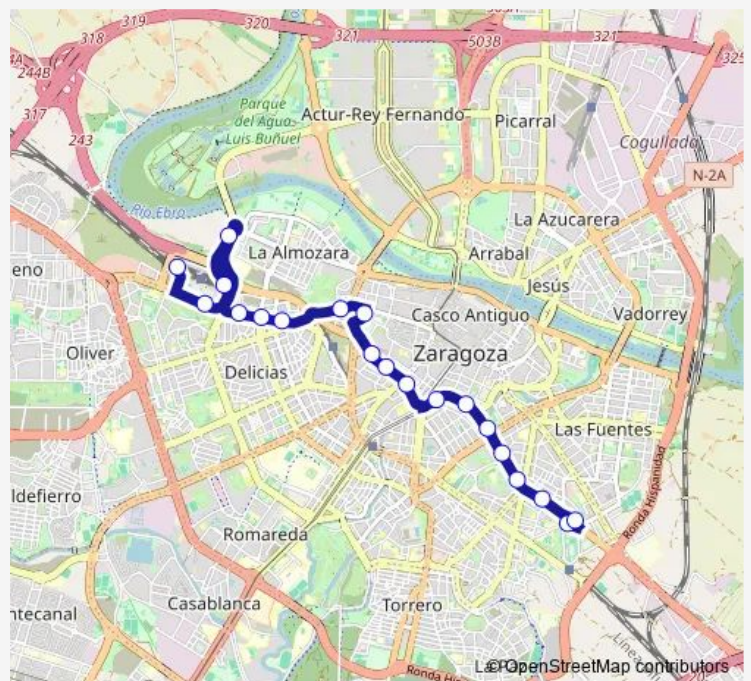

Bus 51 Pabellón Príncipe Felipe - Estación Delicias

[Go to website](#)

Direction

Pabellón Príncipe Felipe — Estación Delicias / Acceso Llegadas

20 stops

[Open route schedule](#)

Pabellón Príncipe Felipe

Av. Cesáreo Alierta N.º 117

Cesáreo Alierta N.º 83

Av. Cesáreo Alierta N.º 55

Av. Cesáreo Alierta N.º 27

Av. Cesáreo Alierta N.º 11

P. De La Constitución N.º 33 / Plaza De Los Sitios

P. De La Constitución N.º 11 / Plaza Aragón

P. Pamplona / Puerta Del Carmen

P. Mª Agustín N.º 12 / C.M.E. Ramón Y Cajal

P. María Agustín N.º 26 / Edif. Pignatelli

Plaza Del Portillo

Av. De Madrid / Aljafería

Av. De Navarra N.º 12

Av. De Navarra N.º 30

Av. De Navarra / Centro Cívico

Av. Expo 2008 / Av. Pablo Gargallo

Estación Delicias / Acceso Salidas

Av. De Navarra / C.M.E. Inocencio Jiménez

Estación Delicias / Acceso Llegadas

Route schedule

Pabellón Príncipe Felipe — Estación Delicias / Acceso Llegadas

Monday	05:45-01:04⁺¹
Tuesday	05:45-01:04⁺¹
Wednesday	05:48-01:02⁺¹
Thursday	05:45-01:04⁺¹
Friday	05:45-01:04⁺¹
Saturday	05:46-00:19⁺¹
Sunday	05:48-01:00⁺¹

Route info

Direction: Pabellón Príncipe Felipe

Stops: 20

Trip Duration: 0 hour 41 min

51 — Pabellón Príncipe Felipe - Estación Delicias