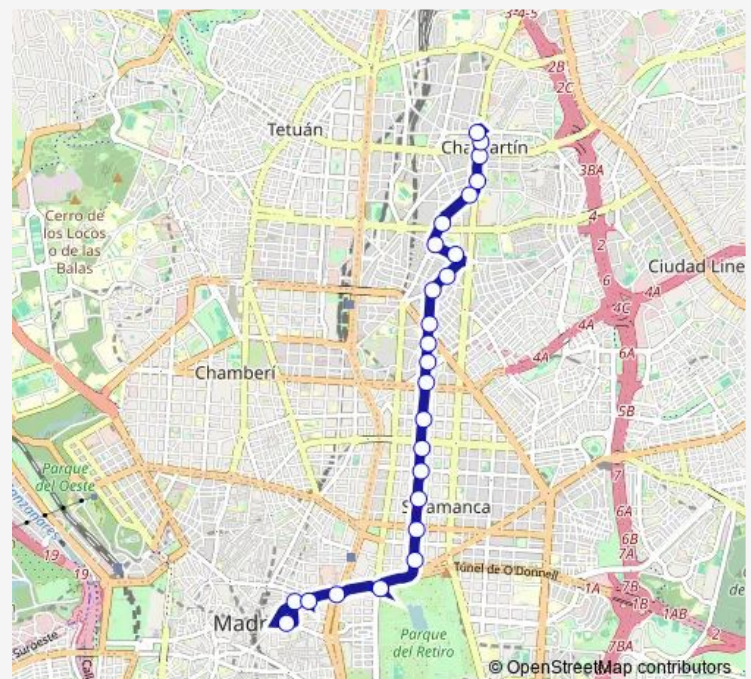

Cinca

Hospital San Rafael

Príncipe De Vergara - Serrano

Route schedule

Sevilla — Plaza Del Perú

Monday 06:27-23:30

Tuesday 06:27-23:30

Wednesday 06:27-23:30

Thursday 06:27-23:30

Friday 06:27-23:30

Saturday 06:27-23:30

Sunday 07:30-23:30

Route info

Direction: Sevilla

Stops: 25

Trip Duration: 0 hour 37 min

51 — Puerta del Sol/sevilla - Plaza del Peru

Ecuador

Colombia

República Dominicana

Plaza Del Perú

Direction

Plaza Del Perú — Sevilla

20 stops

[Open route schedule](#)

Plaza Del Perú

Colombia

Ecuador

Príncipe De Vergara - Serrano

Hospital San Rafael

Segre

Guadiana