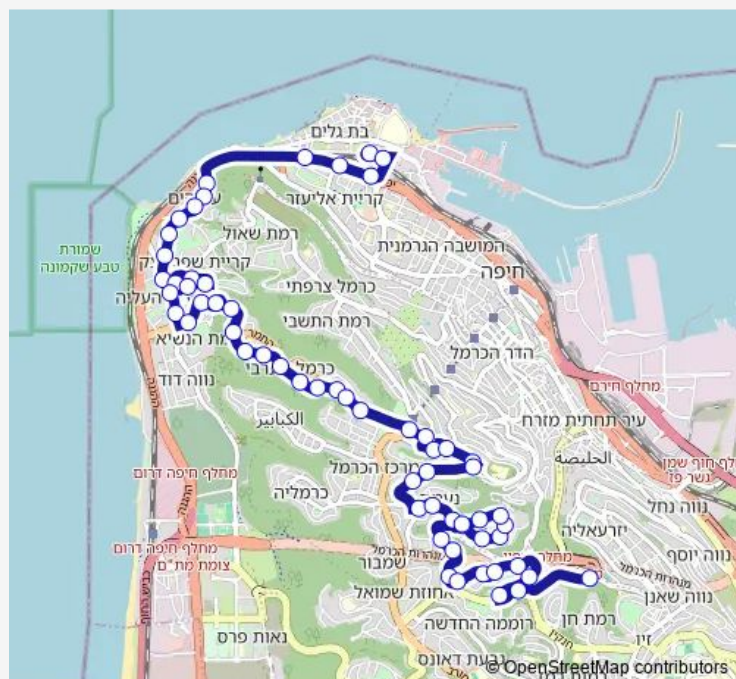

דרך הים

### Route schedule

ת. רכבת בת גלים — גרנד קניון/שמחה גולן

Monday	05:30-22:20
Tuesday	05:30-22:20
Wednesday	05:30-22:20
Thursday	05:30-22:20
Friday	05:30-14:57
Saturday	—
Sunday	05:30-22:20

### Route info

Direction: ת. רכבת בת גלים

Stops: 60

Trip Duration: 0 hour 47 min

דרך הים/דולב

דרך הים/התמר

דרך הים/הסנה

דרך הים/הרדוף

דרך הים/אילנות

מלון הר הכרמל/אילנות

אילנות/ככר הרקפות

דרך הים/הנרקיסים

בית ספר אופקים/דרך הים

דרך הים/הצופים

מרכז הכרמל/אלחנן

אלחנן/גורג אליוט