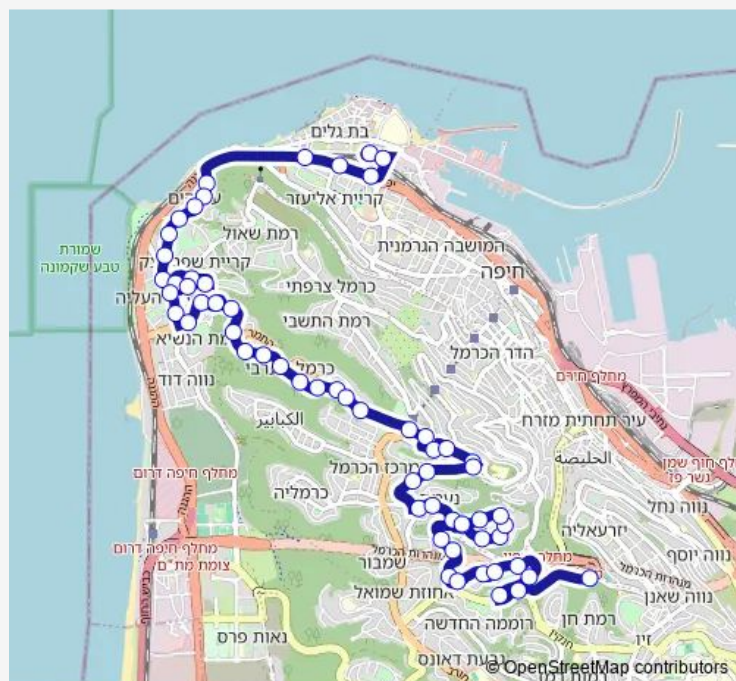

דרך הים

Route schedule

ת. רכבת בת גלים — גרנד קניון/שמחה גולן

Monday 05:30-22:20

Tuesday 05:30-22:20

Wednesday 05:30-22:20

Thursday 05:30-22:20

Friday 05:30-14:57

Saturday —

Sunday 05:30-22:20

Route info

Direction: ת. רכבת בת גלים

Stops: 60

Trip Duration: 0 hour 47 min

דרך הים/דולב

דרך הים/התמר

דרך הים/הסנה

דרך הים/הרדוף

דרך הים/אילנות

מלון הר הכרמל/אילנות

אילנות/ככר הרקפות

דרך הים/הנרקיסים

בית ספר אופקים/דרך הים

דרך הים/הצופים