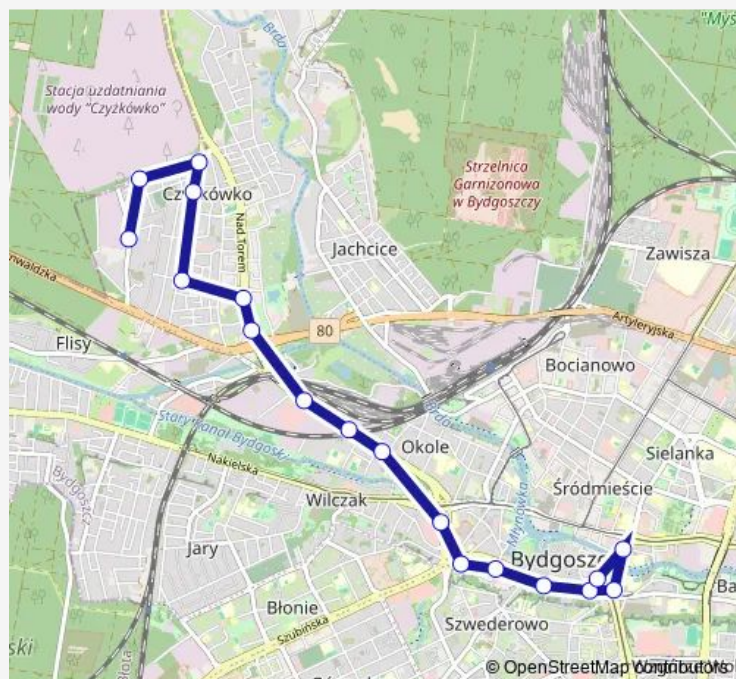

Grudziądzka - Urząd Miasta

Nowy Rynek

Zbożowy Rynek

Zbożowy Rynek

Rondo Jagiellonów

Plac Kościeleckich

### Route schedule

Czyżkówko — Plac Kościeleckich

Monday 04:38-22:56

Tuesday 04:38-22:56

Wednesday 04:38-22:56

Thursday 04:38-22:56

Friday 04:38-22:56

Saturday 04:41-22:56

Sunday 06:14-22:56

### Route info

Direction: Czyżkówko

Stops: 18

Trip Duration: 0 hour 22 min