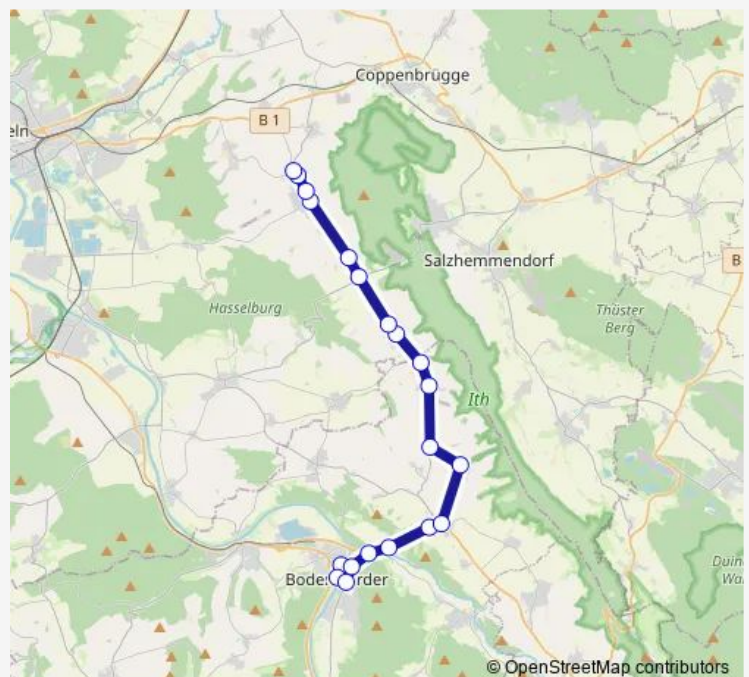

Bisperode, Alter Teich

Voremberg, Ost

Voremberg, Bisperoder Straße

Route schedule

Bodenwerder Im Hagen — Ostertorwall

Monday 07:38

Tuesday 07:38

Wednesday 07:38

Thursday 07:38

Friday 07:38

Saturday —

Sunday —

Route info

Direction: Bodenwerder Im Hagen

Stops: 33

Trip Duration: 0 hour 56 min

51

BusMaps

Vorwerk / Ohsen

Hastenbeck, Heimsort

Hastenbeck, Diederser Weg

Hastenbeck, Bückebergstraße

Hastenbeck, Angerburger Straße

Marienthaler Straße

32 stops

[Open route schedule](#)

Hameln, Bahnhof

Hefehof

Marienthaler Straße

Hastenbeck, Angerburger Straße

Hastenbeck, Bückebergstraße

Hastenbeck, Diederser Weg