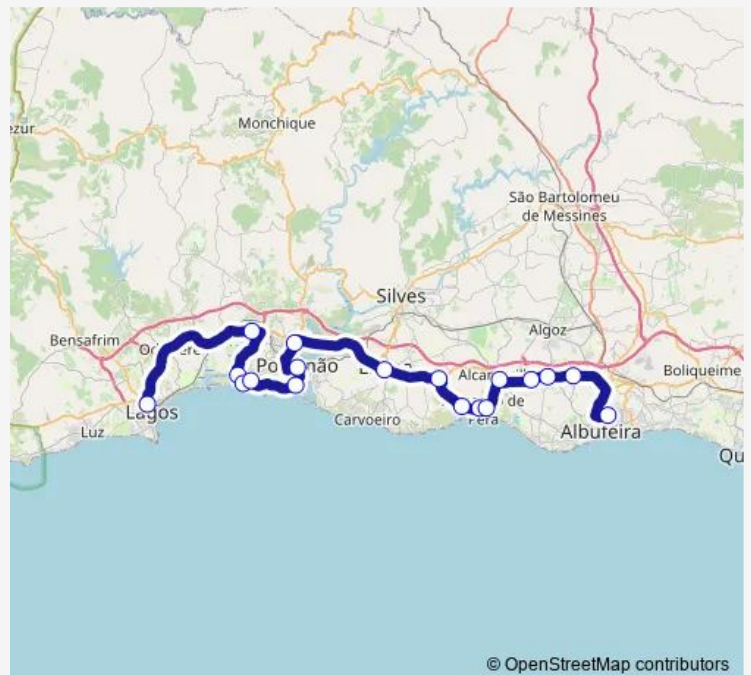

Praia Sra. da Rocha (X)

Armação de Pêra (Quinta dos Arcos)

Armação de Pêra (Centro Saúde)

Alcantarilha (Rotunda Armação Pêra)

Zoomarine

Guia (Rotunda N125)

Vale Verde

Albufeira (Terminal Rodoviário)

**Route schedule**

Lagos (Terminal Rodoviário) — Albufeira (Terminal Rodoviário)

Monday 07:15-18:15

Tuesday 07:15-18:15

Wednesday 07:15-18:15

Thursday 07:15-18:15

Friday 07:15-18:15

Saturday 07:15-18:15

Sunday 07:15-18:15

**Route info**

Direction: Lagos (Terminal Rodoviário)

Stops: 18

Trip Duration: 1 hour 45 min

© OpenStreetMap contributors

51 — Albufeira – Lagos (Litoral)

## Direction

Albufeira (Terminal Rodoviário) — Lagos (Terminal Rodoviário)

18 stops

[Open route schedule](#)

Albufeira (Terminal Rodoviário)

Vale Verde

Guia (Rotunda N125)

Zoomarine