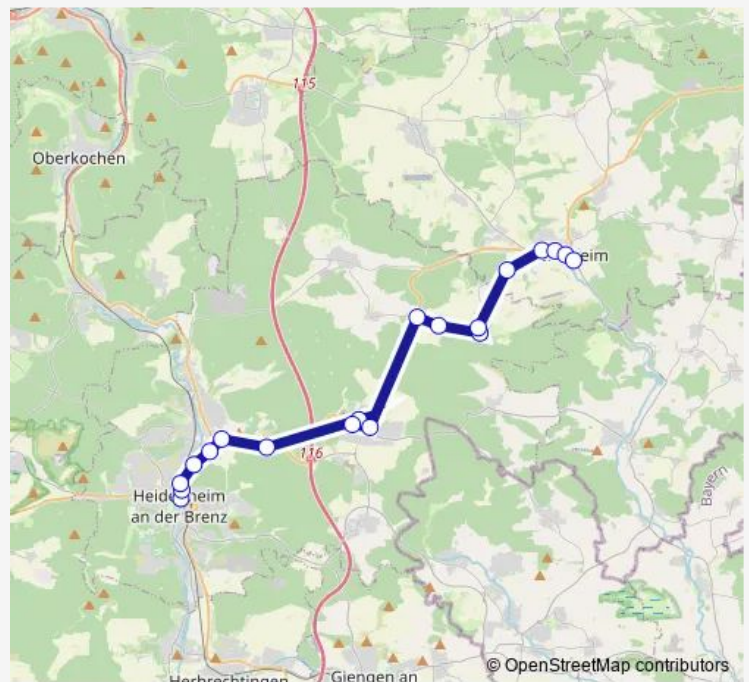

### Direction

Auernheim Dorfplatz — Nattheim Einkaufszentrum

7 stops

[Open route schedule](#)

- Auernheim Dorfplatz
- Auernheim Schule
- Auernheim Lindenhof
- Steinweiler Auernheimer Str.
- Steinweiler Kreuzung
- Nattheim Heidenheimer Straße
- Nattheim Einkaufszentrum

### Route schedule

Auernheim Dorfplatz — Nattheim Einkaufszentrum

Monday	15:45
Tuesday	15:45
Wednesday	15:45
Thursday	15:45
Friday	15:45
Saturday	—
Sunday	—

### Route info

Direction: Auernheim Dorfplatz

Stops: 7

Trip Duration: 0 hour 15 min

**Direction**

Auernheim Schule — Nattheim Ramensteinhalle

8 stops

[Open route schedule](#)

Auernheim Schule

Auernheim Dorfplatz

Auernheim Lindenhof

Steinweiler Auernheimer Str.

Steinweiler Kreuzung

Nattheim Heidenheimer Straße

Nattheim Einkaufszentrum

Nattheim Ramensteinhalle