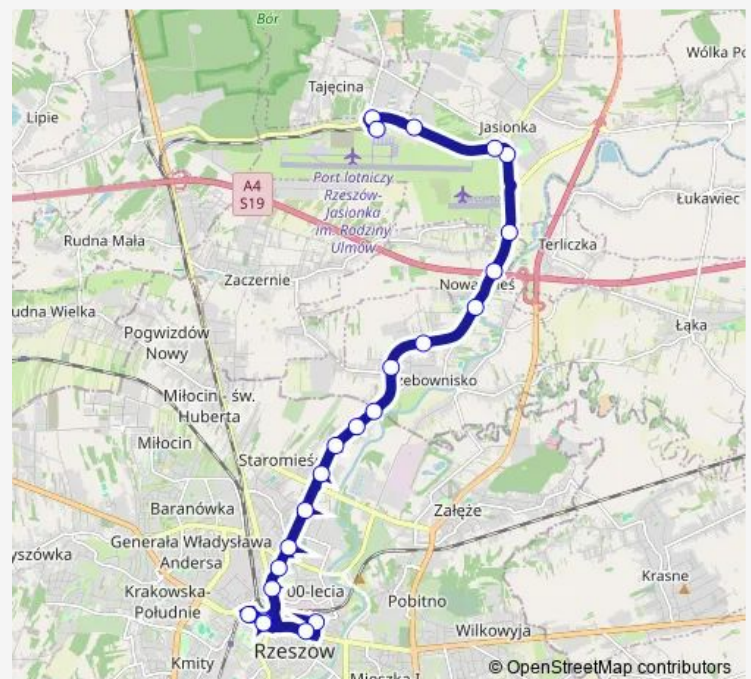

Lubelska granica 16

Trzebownisko 29

Trzebownisko mleczarnia 31

Trzebownisko pływalnia 33

Nowa Wieś 35

Nowa Wieś Port Lotniczy 37

Jasionka Aeroklub 02

Jasionka przedszkole ochronka 04

Jasionka Borg 06

Route schedule

Bardowskiego 01 — Jasionka - Port Lotniczy

Monday 04:05-23:05

Tuesday 04:05-23:05

Wednesday 04:05-23:05

Thursday 04:05-23:05

Friday 04:05-23:05

Saturday 04:05-23:05

Sunday 04:05-23:05

Route info

Direction: Bardowskiego 01

Stops: 23

Trip Duration: 0 hour 30 min

Jasionka PCN Łukasiewicz 14

Jasionka - Port Lotniczy

Direction

Jasionka - Port Lotniczy — Bardowskiego 04

22 stops

[Open route schedule](#)

Jasionka - Port Lotniczy

Jasionka Port Lotniczy CWK 05

Jasionka Borg 07

Jasionka przedszkole ochronka 09