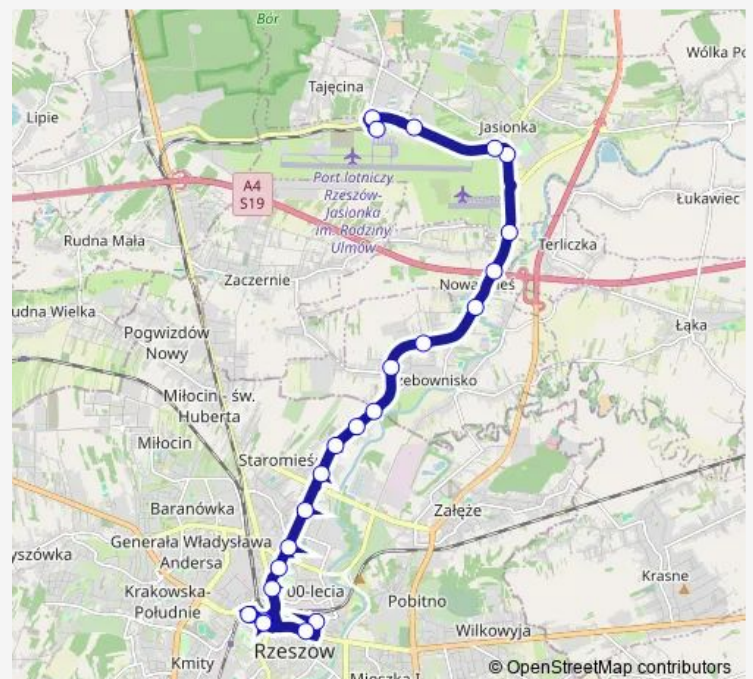

Jasionka Borg 06

Route schedule

Bardowskiego 01 — Jasionka - Port Lotniczy

Monday 04:05-23:05

Tuesday 04:05-23:05

Wednesday 04:05-23:05

Thursday 04:05-23:05

Friday 04:05-23:05

Saturday 04:05-23:05

Sunday 04:05-23:05

Route info

Direction: Bardowskiego 01

Stops: 23

Trip Duration: 0 hour 36 min

Jasionka PCN Łukasiewicz 14

Jasionka - Port Lotniczy

Direction

Jasionka - Port Lotniczy — Bardowskiego 04

22 stops

[Open route schedule](#)

Jasionka - Port Lotniczy

Jasionka Port Lotniczy CWK 05

Jasionka Borg 07

Jasionka przedszkole ochronka 09