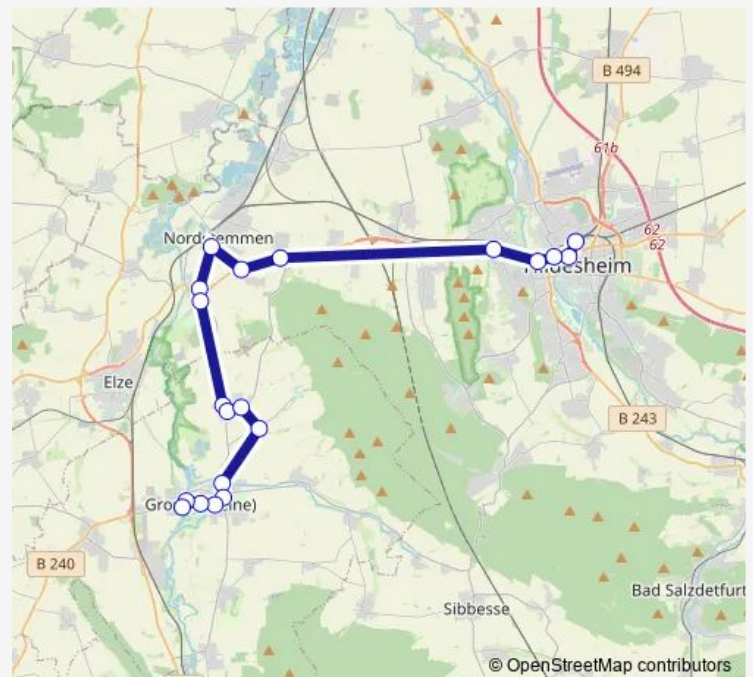

Hildesheim Bahnhof Stadtbus

Route schedule

Gronau, Krankenhaus — Hildesheim Bahnhof Stadtbus

Monday 08:20-18:20

Tuesday 08:20-18:20

Wednesday 08:20-18:20

Thursday 08:20-18:20

Friday 08:20-22:00

Saturday 06:40-22:00

Sunday 10:20-16:20

Route info

Direction: Gronau, Krankenhaus

Stops: 19

Trip Duration: 0 hour 42 min

Direction

Hildesheim Bahnhof Stadtbus — Hildesheim Godehardikamp