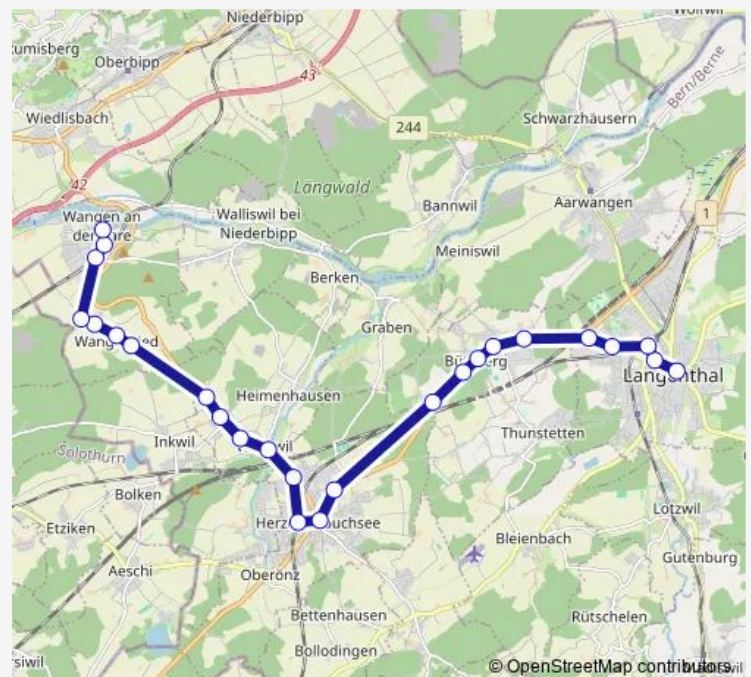

Wangenried, Linde

Route schedule

Langenthal, Tell/Kantonalbank — Wangen a.d.Aare, Zytglogge

Monday 12:46-19:16

Tuesday 12:46-19:16

Wednesday 12:46-19:16

Thursday 12:46-19:16

Friday 12:46-19:16

Saturday 16:16-18:16

Sunday 13:16-16:16

Route info

Direction: Langenthal, Tell/Kantonalbank

Stops: 25

Trip Duration: 0 hour 36 min

Wangenried, Unterdorf

Wangen a.d. Aare, Unterführung

Wangen an der Aare, Bahnhof

Wangen a.d.Aare, Zytglogge

Direction

Wangen a.d.Aare, Zytglogge — Langenthal, Tell/Kanton-
albank

25 stops

[Open route schedule](#)

Wangen a.d.Aare, Zytglogge

Wangen an der Aare, Bahnhof