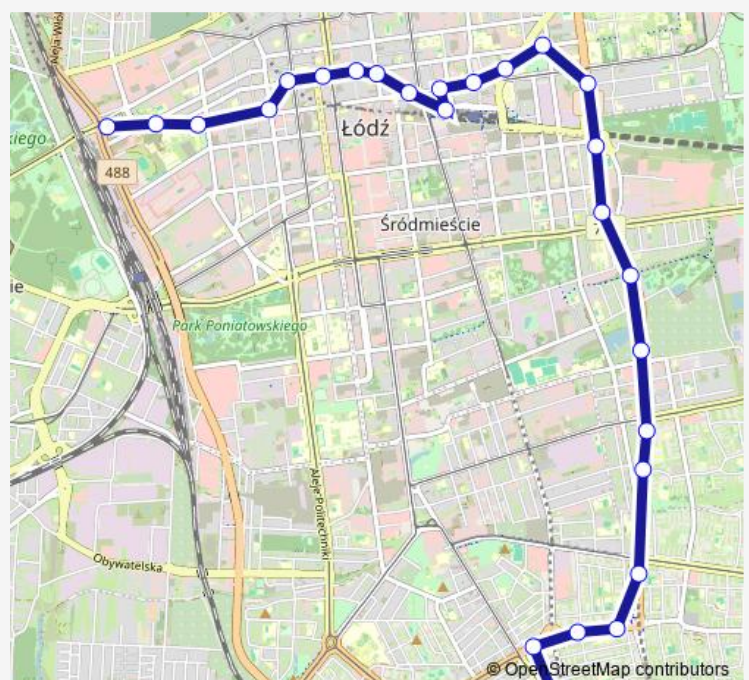

Paderewskiego - Karpacka (0709)

Paderewskiego - Tuszyńska (0711)

Rzgowska - Bankowa (1025)

Dw. Łódź Chojny (1009)

Route schedule

Nowe Sady - zajezdnia Nowe Sady (9012) — Dw. Łódź Chojny (1009)

Monday 06:47

Tuesday 06:47

Wednesday 06:47

Thursday 06:47

Friday 06:47

Saturday 03:58-04:18

Sunday 08:59-09:59

Route info

Direction: Nowe Sady - zajezdnia Nowe Sady (9012)

Stops: 12

Trip Duration: 0 hour 17 min

Z13

Direction

Nowe Sady - zajezdnia Nowe Sady (9012) — Dw. Łódź Chojny (1009)

20 stops

[Open route schedule](#)

Nowe Sady - zajezdnia Nowe Sady (9012)

Nowe Sady - zajezdnia MPK NŻ (0622)

Route info

Direction: Nowe Sady - zajezdnia Nowe Sady (9012)

Stops: 20

Trip Duration: 0 hour 32 min

Direction

Dw. Łódź Chojny (1009) — Legionów - Włókniarzy (0631)

26 stops

[Open route schedule](#)