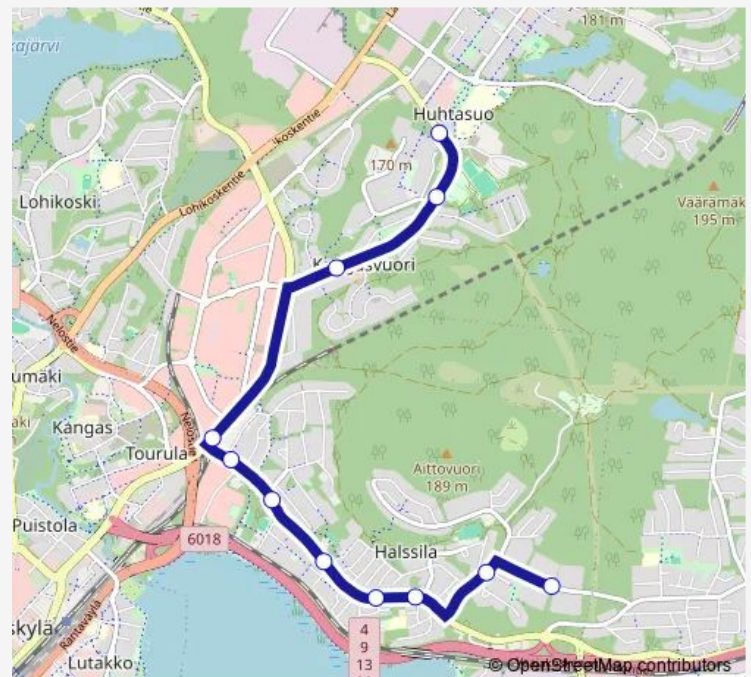

Saturday —

Sunday —

Route info

Direction: Karhunrinne 1

Stops: 11

Trip Duration: 0 hour 14 min

3k — Halssila-Huhtaharjun Koulu

Direction

Sairaala 1 — Karhunrinne 2

10 stops

[Open route schedule](#)

Sairaala 1

Huhtasuo 1

Kangasvuori 1

Seppäläntie 1

Aholaita 2

Tuesday 14:25-15:25

Wednesday 14:25-15:25

Thursday 14:25-15:25

Friday 14:25-15:25

Saturday —

Sunday —

Route info

Direction: Sairaala 1