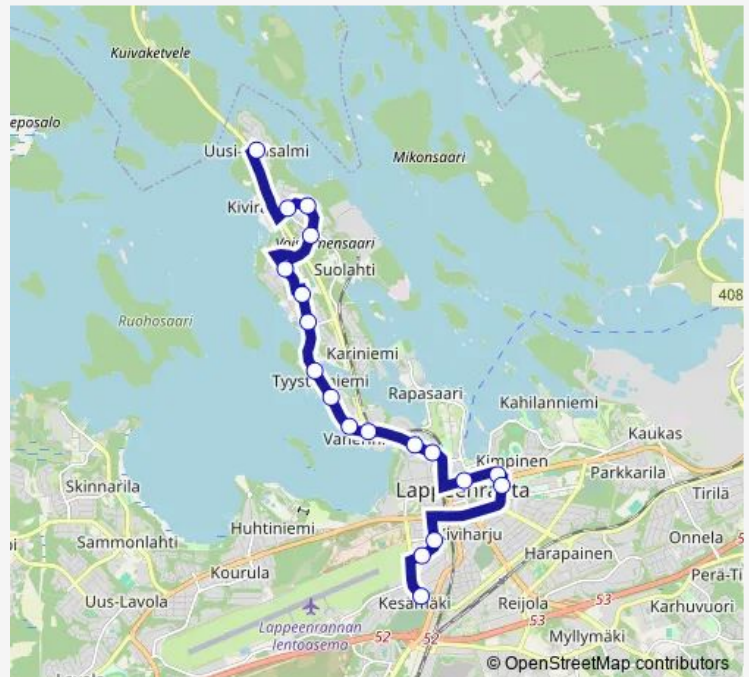

Friday 07:20-14:40

Saturday —

Sunday —

Route info

Direction: Kivisalmi

Stops: 19

Trip Duration: 0 hour 30 min

3K — Kivisalmi-Kesämäki

Direction

Kesämäki I — Kivisalmi

26 stops

[Open route schedule](#)

Kesämäki I

Matkakeskus

Ratakatu keskusta

Lepolankatu 1a keskusta