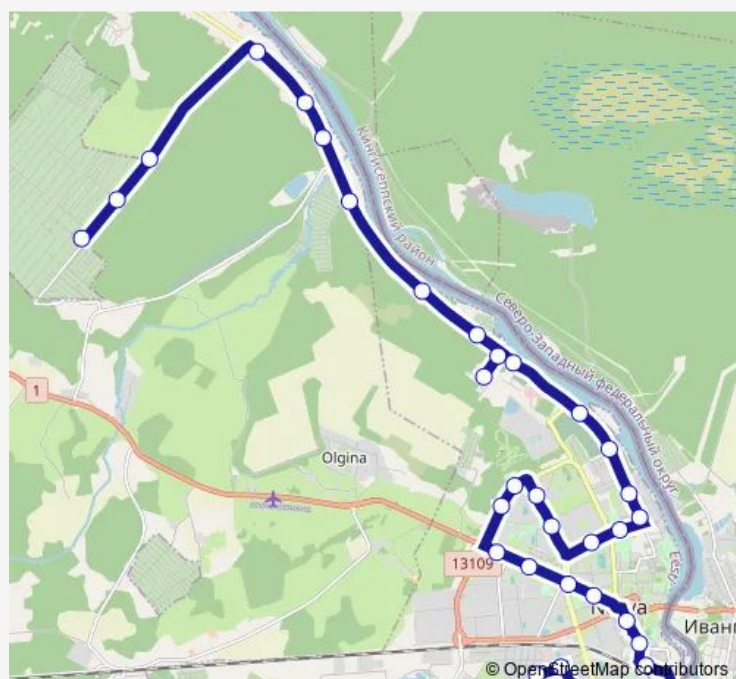

Saturday 11:00-15:00

Sunday 11:00-15:00

Route info

Direction: Kevad suvilad

Stops: 34

Trip Duration: 0 hour 49 min

Rahu 18

Tempo

Tallinna mnt. 34

KK Geneva

Energia

Peetri plats

Rugodiv

Jaam

Kalda

Jäähall