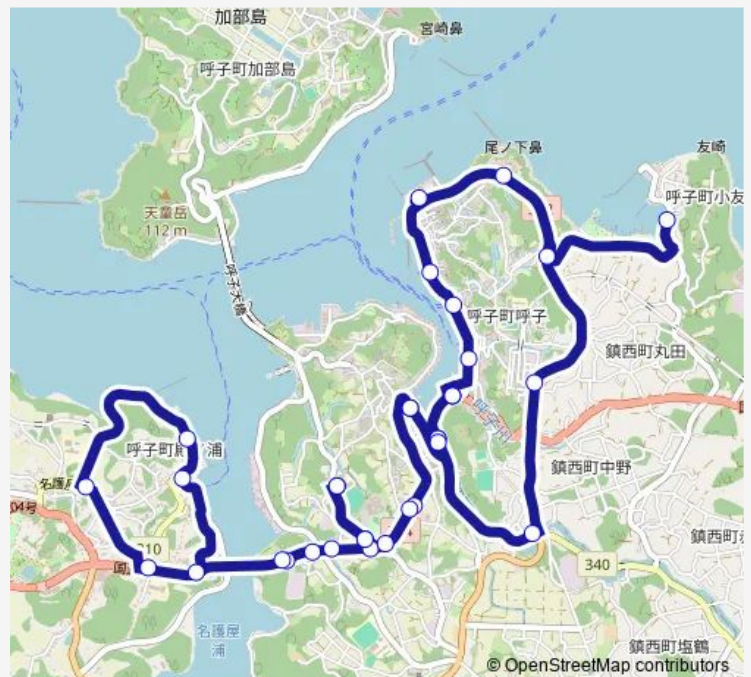

Thursday 16:45-18:16

Friday 16:45-18:16

Saturday 16:45-18:16

Sunday 16:45-18:16

Route info

Direction: 呼子台場みなとプラザ

Stops: 5

Trip Duration: 0 hour 6 min

■ 呼子 ~ 台場・浜線

BusMaps

Direction

呼子 — 呼子

34 stops

[Open route schedule](#)

呼子

殿の浦入口(1)

伊達政宗陣跡 (海青中学校前) (2)

名護屋大橋(2)

名護屋浜

棧橋前

駐在所前

鎮西市民センター前(1)

名護屋港入口(1)

Route schedule

Route info

Direction: 呼子

Stops: 34

Trip Duration: 0 hour 41 min

名護屋大橋(1)

伊達政宗陣跡 (海青中学校前) (1)

ひばりヶ丘(1)

呼子公民館(2)