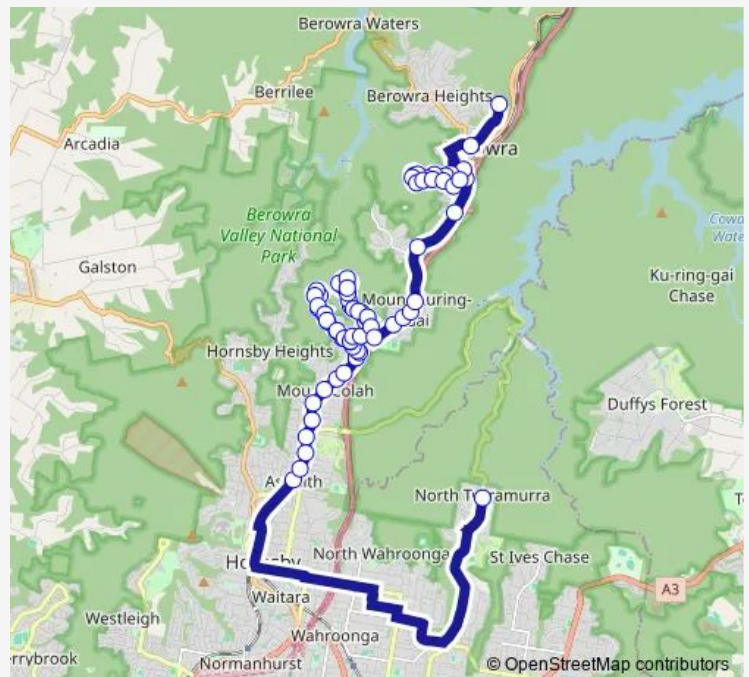

Pacific Hwy After Playfair Rd

Pacific Hwy Before Beryl Av

Hunt Reserve, Pacific Hwy

Hunt Reserve, Beryl Av

Beryl Av At Heaney Cl

Beryl Av Opp Red Cedar Dr

Beryl Av After Stonehaven Rd

Beryl Av Opp Livingstone Pl

Beryl Av At Flinders Pl

Beryl Av At Oxley Dr

Oxley Dr Before Burke Pl

109 Oxley Dr

Route schedule

Ku-ring-gai Creative Arts High School, Bobbin Head Rd —
The Gully Rd At Mary Wall Cres

Monday	15:50
Tuesday	15:50
Wednesday	15:50
Thursday	15:50
Friday	—
Saturday	—
Sunday	—

Route info

Direction: Ku-ring-gai Creative Arts High School, Bobbin Head Rd

Stops: 67

Trip Duration: 1 hour 1 min

9079 — Kuringai HS to Berowra via Mount Colah

123 Oxley Dr

135 Oxley Dr

Oxley Dr Opp Burke Pl

Beryl Av At Oxley Dr

Beryl Av Opp Flinders Pl

Beryl Av After Livingstone Pl

Beryl Av Opp Stonehaven Rd

Beryl Av At Red Cedar Dr

Red Cedar Dr At Chestnut Rd

Red Cedar Dr Before Foxglove Rd

Lancelot St At Gloria Cl