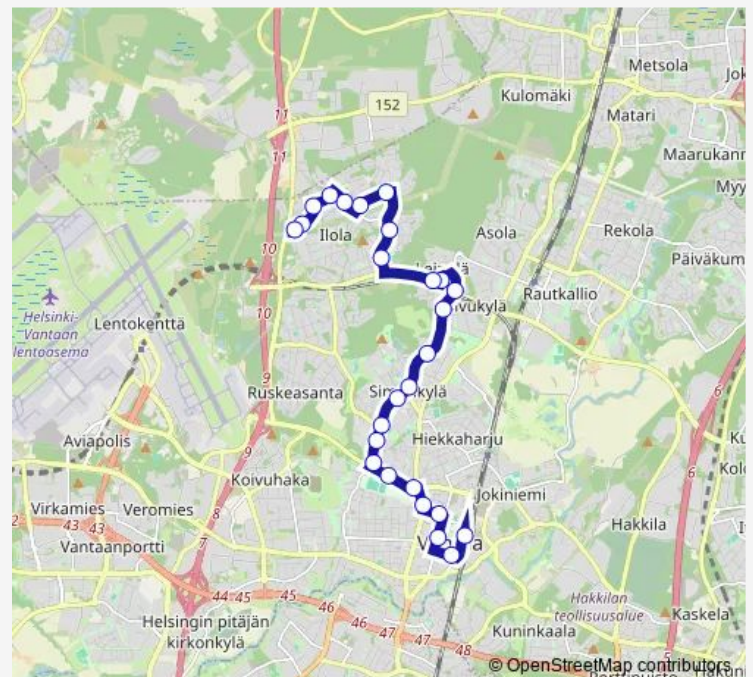

Vanamontie

Leinikkitie

Malmiiniitty

Pyökkikuja

Leinelän asema

Leineläntie

Leinelä

Ilolan koulu

Thursday 24:20-01:20⁺¹

Friday 24:20-02:20⁺¹

Saturday 03:20-02:19⁺¹

Sunday 03:19-01:19⁺¹

Route info

Direction: Tikkurilan matkakesk

Stops: 26

Trip Duration: 0 hour 21 min

624N — Tikkurila-Leinelä-Ilola

Himalajantie

Kivikkokuja

Kivikkotie

Mäkikuja

Kylmäoja

Direction

Kylmäoja — Tikkurilan matkakesk

16 stops

[Open route schedule](#)

Kylmäoja
Levonojantie
Maisematie
Purotie
Laaksotie
Ristipuro
Simonkallionkuja
Simonkallio
Tikkurilan urheilup.
Tikkurilan jäähalli
Minttutie
Talvikkitie
Vantaan opistotalo
Kaupungintalo
Vehkapolku
Tikkurilan matkakesk