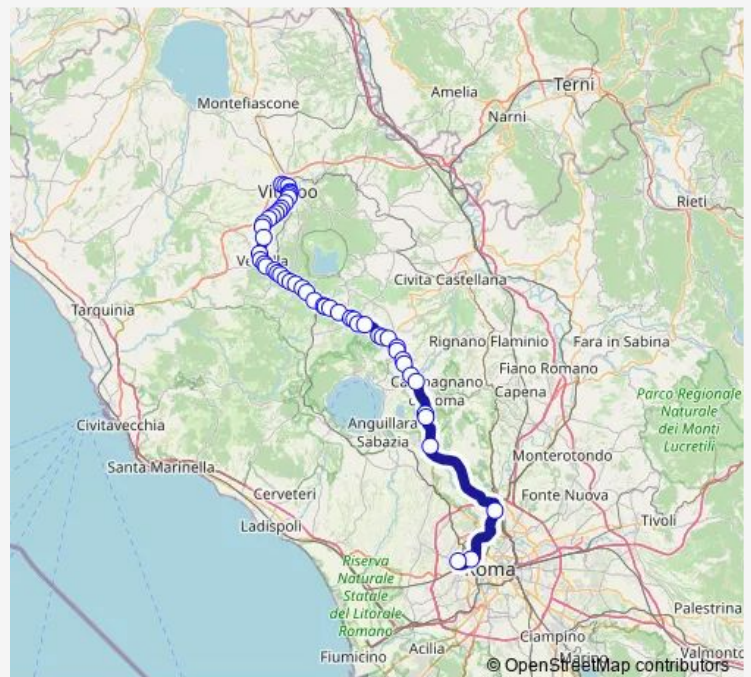

Vetralla | La Cura # f1535

**Route schedule**

Viterbo | Riello # f641 — Roma | Capolinea Cornelia # f1

Monday —

Tuesday —

Wednesday 10:30

Thursday 10:30

Friday 10:30

Saturday 14:00

Sunday 14:00

**Route info**

Direction: Viterbo | Riello # f641

Stops: 52

Trip Duration: 2 hour 25 min

Viterbo - Roma Cornelia # Jj112a

Vetralla | Stazione FS # f1578