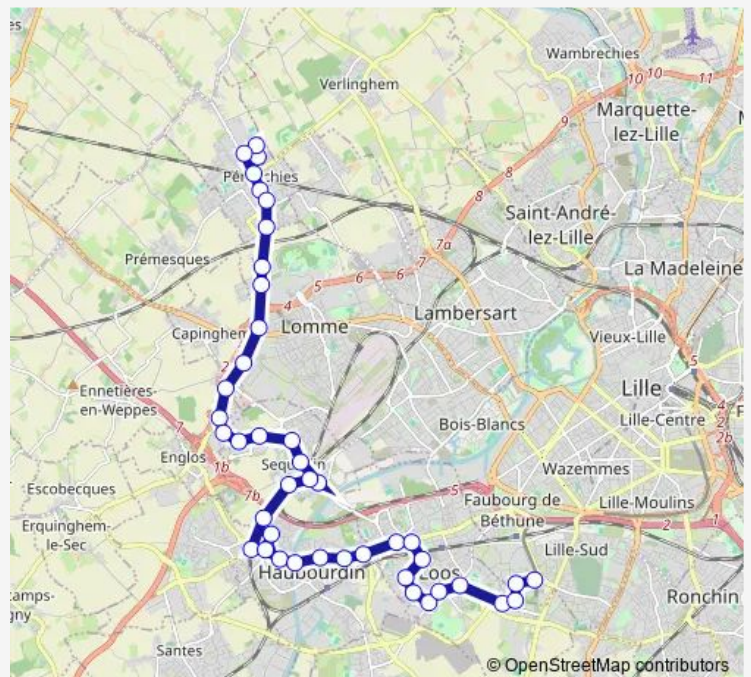

Direction

Europe — Chu-Eurasante

43 stops

[Open route schedule](#)

- Europe
- Limousin
- Picardie
- Hotel De Ville
- Gare
- Cite Saint Leger
- Rue De Lomme
- Chateau Du Molinel
- St. Philibert
- Calvaire
- Rue Des Fusilles
- M.I.N.
- Ctre Commercial
- Trois Chenes
- Boutillerie
- Quatre Ormeaux
- Petite Couture
- Muchembus
- Sequedin Centre
- Sequedin Eglise
- Rue Du Pont

Route schedule

Europe — Chu-Eurasante

Monday	05:28-21:32
Tuesday	05:28-21:32
Wednesday	05:28-21:32
Thursday	05:28-21:32
Friday	05:28-21:32
Saturday	05:30-21:27
Sunday	—

Route info

Direction: Europe

Stops: 43

Trip Duration: 1 hour 3 min

Rue Dr Calmette

J. Luxembourg

Vanderhaghen

Le Parc

Vanderhaghen

Caserne Des Pompiers

Mairie