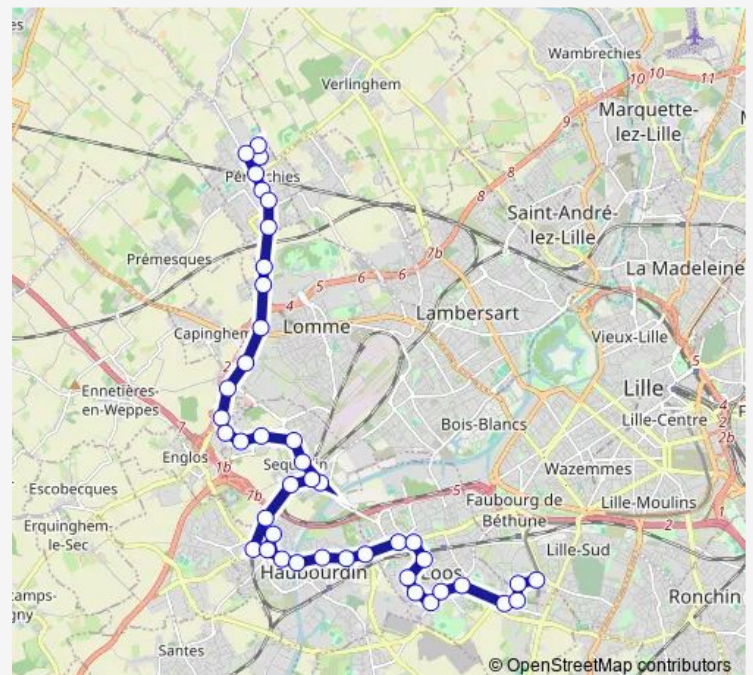

### Direction

Europe — Chu-Eurasante

43 stops

[Open route schedule](#)

- Europe
- Limousin
- Picardie
- Hotel De Ville
- Gare
- Cite Saint Leger
- Rue De Lomme
- Chateau Du Molinel
- St. Philibert
- Calvaire
- Rue Des Fusilles
- Min
- Ctre Commercial
- Trois Chenes
- Boutillerie
- Quatre Ormeaux
- Petite Couture
- Muchembus
- Sequedin Centre
- Sequedin Eglise
- Rue Du Pont

### Route schedule

Europe — Chu-Eurasante

Monday	05:28-21:32
Tuesday	05:28-21:32
Wednesday	05:28-21:32
Thursday	05:28-21:32
Friday	05:28-21:32
Saturday	05:30-21:27
Sunday	—

### Route info

Direction: Europe

Stops: 43

Trip Duration: 0 hour 55 min

Rue Dr Calmette

J. Luxembourg

Vanderhaghen

Le Parc