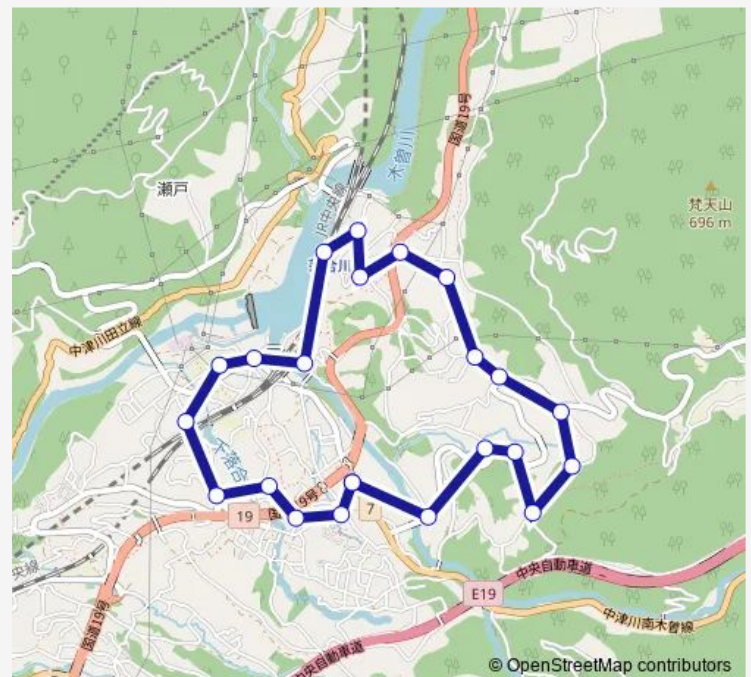

Saturday —

Sunday —

Route info

Direction: 落合事務所

Stops: 23

Trip Duration: 0 hour 35 min

落合巡回線

BusMaps

Ja落合支店

落合事務所

Direction

落合事務所 — 落合事務所

23 stops

[Open route schedule](#)

落合事務所

Ja落合支店

11:20-14:35

Saturday

—

Sunday

—

Route info

Direction: 落合事務所

Stops: 23