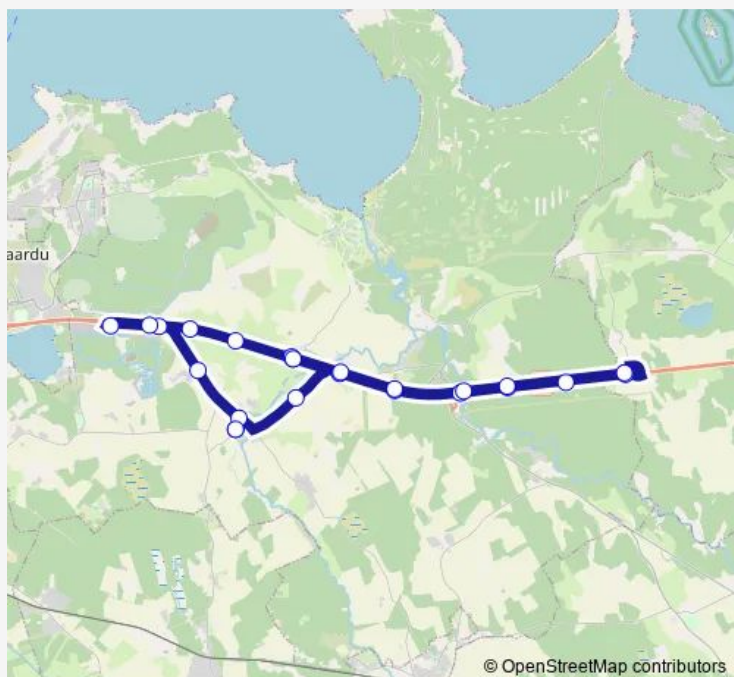

Bus J17 Loo - Liivamäe - Kallavere - Ülgase - Uus-Rebala - Kostivere

[Go to website](#)

Direction

Loo — Kostivere kool

43 stops

[Open route schedule](#)

- Loo
- Liivamäe keskus
- Liivamäe
- Kogre
- Liivamäe
- Vibeliku
- Loovälja tee
- Nurme tee
- Iru tee
- Põllu
- Ämmamägi
- Vasar
- Altmetsa-Paemurru
- Kabelikivi
- Uus-Muuga
- Maardu veehoidla
- Kroodi oja
- Lepalinnu
- Vana-Muuga tee
- Orumetsa
- Noorte

Route schedule

Loo — Kostivere kool

Monday	14:00
Tuesday	14:00
Wednesday	14:00
Thursday	14:00
Friday	14:00
Saturday	—
Sunday	—

Route info

Direction: Loo

Stops: 43

Trip Duration: 1 hour 20 min

© OpenStreetMap contributors

Friday 15:30

Saturday —

Sunday —

Route info

Direction: Kostivere kool

Stops: 24

Trip Duration: 0 hour 43 min

Direction