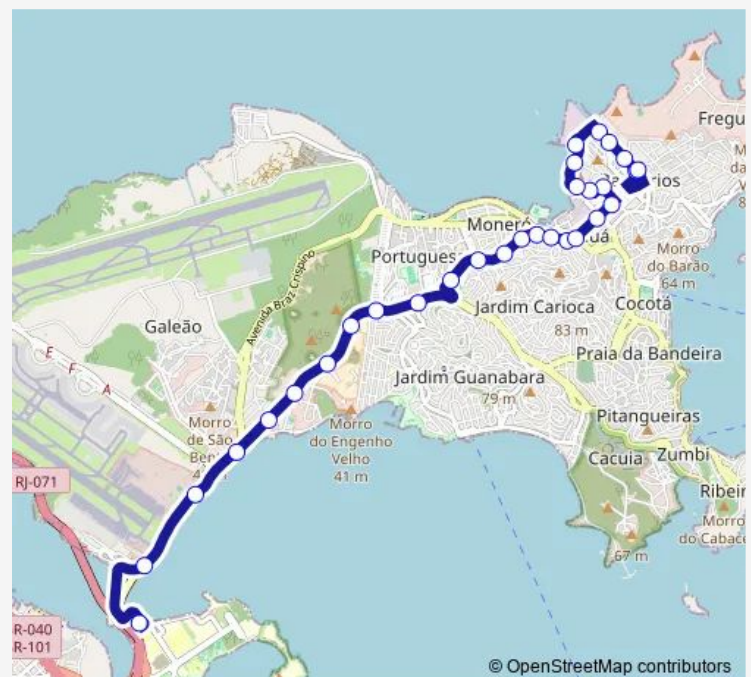

Bus Sp329 Bancários - Terminal Fundão

[Go to website](#)

Direction

Terminal Aroldo Melodia : Plataforma A — Ponto Final:
Bancários : Ilha das Enxadas

30 stops

[Open route schedule](#)

Terminal Aroldo Melodia : Plataforma A

Posto Can

Base Aérea do Galeão

Prefeitura Aeronáutica do Galeão

Dirsa - Diretoria de Saúde da Aeronáutica

Praça do Avião

Hospital de Força Aérea do Galeão

Colégio Cenecista Capitão Lemos Cunha

Grão de Areia

Colina

Condomínio Novos Horizontes

Órcadas

Malta

Haia

Jaime Perdigão

Sobragi

Eutíquio Soledade

Eugene Warming

Domingos Mondim

Capanema

Carice

Route schedule

Terminal Aroldo Melodia : Plataforma A — Ponto Final:
Bancários : Ilha das Enxadas

Monday	00:00
Tuesday	00:00
Wednesday	00:00
Thursday	00:00
Friday	00:00
Saturday	00:00
Sunday	—

Route info

Direction: Terminal Aroldo Melodia : Plataforma A

Stops: 30

Trip Duration: 0 hour 33 min

Sp329 — Bancários - Terminal Fundão