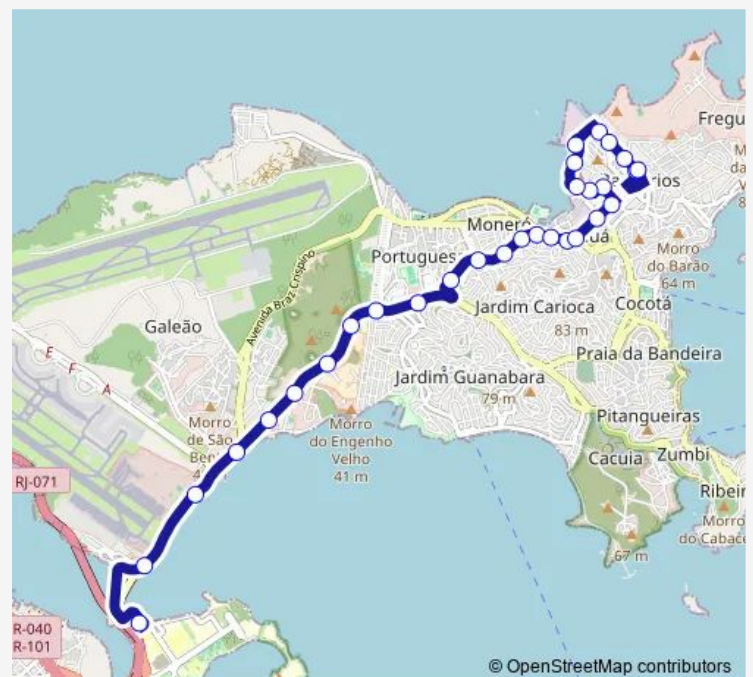

Eugene Warming

Domingos Mondim

Capanema

Carice

Route schedule

Terminal Aroldo Melodia : Plataforma A — Ponto Final:
Bancários : Ilha das Enxadas

Monday	00:00
Tuesday	00:00
Wednesday	00:00
Thursday	00:00
Friday	00:00
Saturday	00:00
Sunday	—

Route info

Direction: Terminal Aroldo Melodia : Plataforma A

Stops: 30

Trip Duration: 0 hour 29 min

SP329 — Bancários - Terminal Fundão

Carice

Ilha do Fundão

Amapurus

Eisa

CMS Madre Teresa de Calcutá

Ciep João Mangabeira

Cabo Branco

Praça Engenheiro Gabriel de Novaes

Ponto Final: Bancários : Ilha das Enxadas

Direction

Ponto Final: Bancários : Ilha das Enxadas — Terminal Aroldo Melodia : Plataforma A

28 stops

[Open route schedule](#)

Ponto Final: Bancários : Ilha das Enxadas

Ilha Fiscal

Ciep João Mangabeira

Eisa

Amapurus

Ilha do Fundão