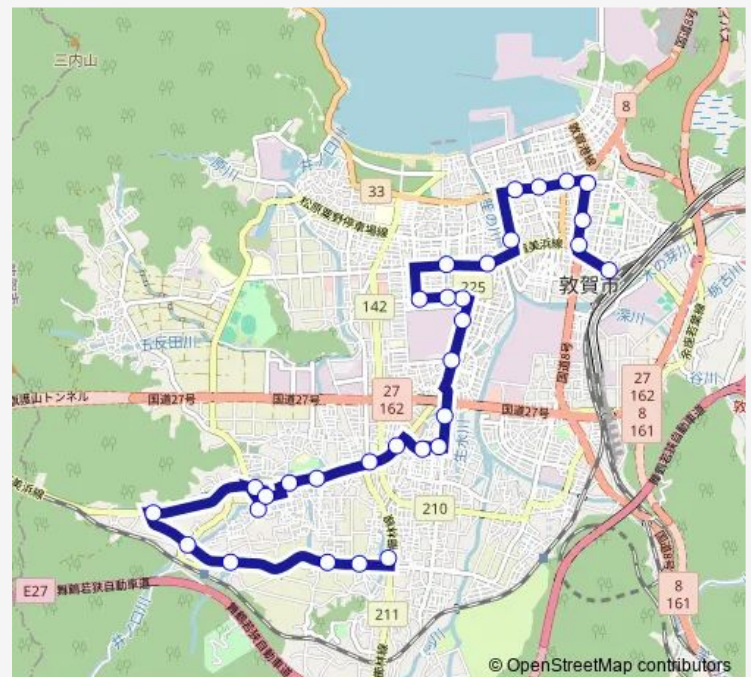

Direction

敦賀駅 — 粟野公民館

31 stops

[Open route schedule](#)

敦賀駅
 白銀町
 本町2丁目
 気比神宮前
 神楽町
 神楽2丁目
 市立病院前
 三島2丁目
 昭和町
 市役所前
 健康センターはびふる前
 合同庁舎
 合同庁舎前
 呉羽町
 野神
 和久野病院前
 和久野団地
 新和2丁目
 市野々
 粟野中学校前
 はやし内科前

Route schedule

敦賀駅 — 粟野公民館

Monday	08:25-14:30
Tuesday	08:25-14:30
Wednesday	08:25-14:30
Thursday	08:25-14:30
Friday	08:25-14:30
Saturday	09:25-14:30
Sunday	09:25-14:30

Route info

Direction: 敦賀駅

Stops: 31

Trip Duration: 0 hour 45 min

4 金山線

金山

桜ヶ丘

国立病院前

国立病院

関入口

野坂

野坂口

Sunday 16:50

Route info

Direction: 敦賀駅

Stops: 28

Trip Duration: 0 hour 36 min

桜ヶ丘

国立病院前

国立病院