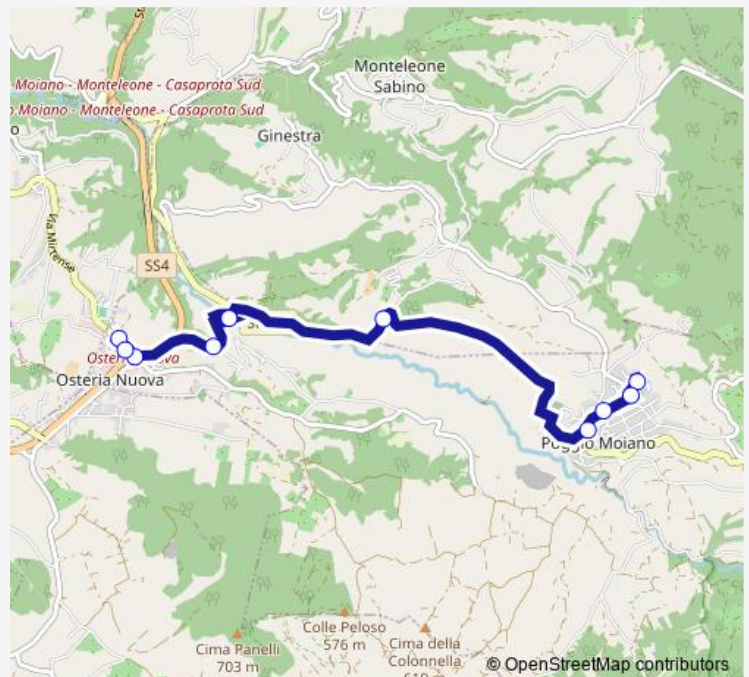

Poggio Moiano | Campo Sportivo # f9726

Poggio Moiano | Viale Manzoni (Scuole) # f9728

Poggio Moiano | Via Licinese Viale Manzoni # f9729

Monteleone | Via Licinese (Villa Pepoli) # f9782

Poggio Moiano | Fiacchini # f9803

Poggio Moiano | Cerdomare # f9804

Poggio Moiano | Osteria Nuova # f9805

Poggio Moiano | Via Mirtense (Osteria Nuova) # f9845

Poggio Moiano | Zona Industriale Osteria Nuova # f9806

Route schedule

Poggio Moiano | Deposito # f9727 — Poggio Moiano | Zona Industriale Osteria Nuova # f9806

Monday	10:45
Tuesday	10:45-19:10
Wednesday	10:45-19:10
Thursday	10:45-19:10
Friday	10:45-19:10
Saturday	10:45-19:10
Sunday	—

Route info

Direction: Poggio Moiano | Deposito # f9727

Stops: 10

Trip Duration: 0 hour 10 min