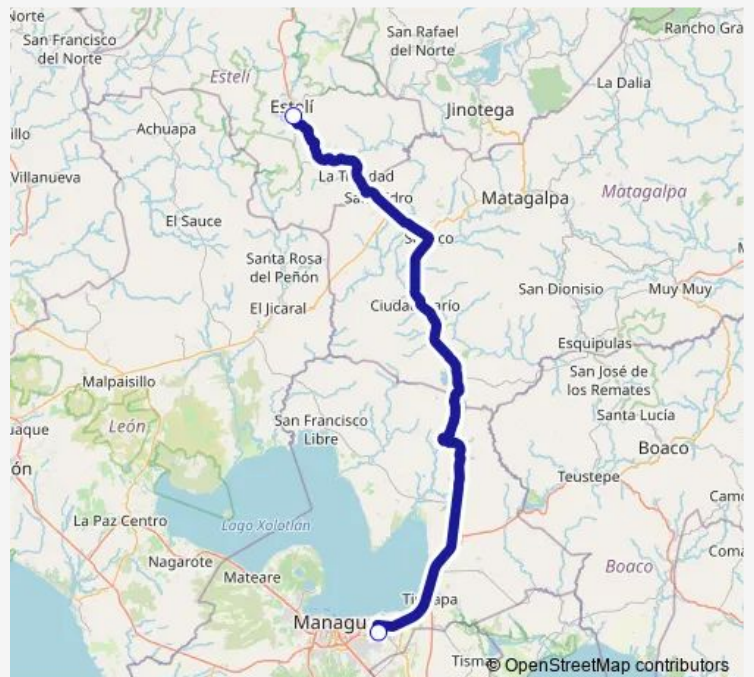

Bus E-MAN-Est Expreso: Managua - Estelí

[Go to website](#)

Direction

Cotran Sur (Bahía 3) — Mercado Mayoreo (Descargue)

2 stops

[Open route schedule](#)

Cotran Sur (Bahía 3)

Mercado Mayoreo (Descargue)

Route schedule

Cotran Sur (Bahía 3) — Mercado Mayoreo (Descargue)

Monday 04:45-15:15

Tuesday 04:45-15:15

Wednesday 04:45-15:15

Thursday 04:45-15:15

Friday 04:45-15:15

Saturday 04:45-15:15

Sunday 04:45-15:15

Route info

Direction: Cotran Sur (Bahía 3)

Stops: 2

Trip Duration: 2 hour 30 min

■ E-MAN-Est — Expreso: Managua - Estelí

Direction

Cotran Norte — Mercado Mayoreo (Descargue)

Route info

Direction: Cotran Norte

Stops: 2

Trip Duration: 2 hour 30 min

Direction

Mercado Mayoreo (Bahía 9) — Cotran Norte (Descargue)

2 stops

[Open route schedule](#)