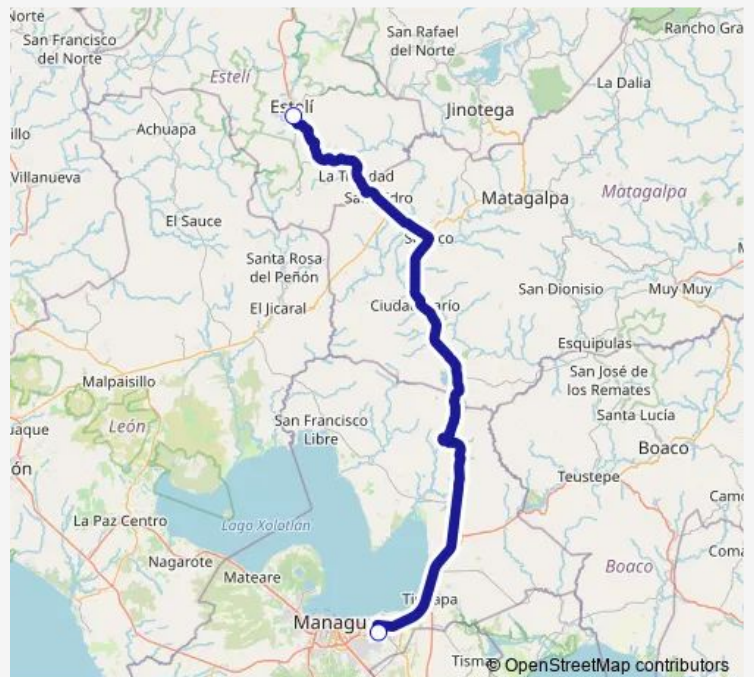

Bus E-MAN-EST Expreso: Managua - Estelí

[Go to website](#)

Direction

Cotran Sur (Bahía 3) — Mercado Mayoreo (Descargue)

2 stops

[Open route schedule](#)

Cotran Sur (Bahía 3)

Mercado Mayoreo (Descargue)

Route schedule

Cotran Sur (Bahía 3) — Mercado Mayoreo (Descargue)

Monday 04:45-15:15

Tuesday 04:45-15:15

Wednesday 04:45-15:15

Thursday 04:45-15:15

Friday 04:45-15:15

Saturday 04:45-15:15

Sunday 04:45-15:15

Route info

Direction: Cotran Sur (Bahía 3)

Stops: 2

Trip Duration: 2 hour 30 min

■ E-MAN-EST — Expreso: Managua - Estelí

Direction

Cotran Norte — Mercado Mayoreo (Descargue)

Route info

Direction: Cotran Norte

Stops: 2

Trip Duration: 2 hour 30 min

Direction

Mercado Mayoreo (Bahía 9) — Cotran Norte (Descargue)

2 stops

[Open route schedule](#)